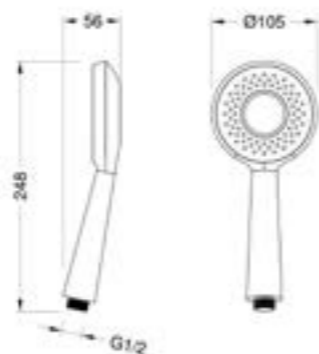

## ДУШЕВАЯ ПРОГРАММА

**92405401**

Ручной душ - три режима, диаметр 120 мм, материал — пластик, цвет хром, гарантия 5 лет.

**92404401**

Ручной душ, диаметр 105 мм, материал — пластик, цвет — хром, гарантия 5 лет.