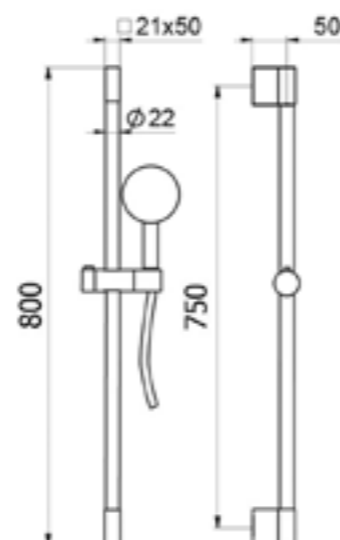

92310014

Душевая штанга с держателем ручного душа, 800 мм, с ручным душем — три режима, диаметр 100 мм, материал — пластик, с душевым шлангом, 1500 мм, цвет — чёрный матовый, гарантия 5 лет.