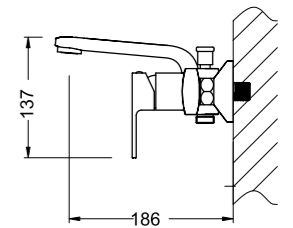

41002001

Смеситель для ванны/душа, однорычажный, излив 186 мм, расстояние между центрами 150 мм, корпус смесителя и ручки — латунь, керамический картридж KEROX, аэратор Neoperl, переключатель ванна/душ, цвет — хром, гарантия 5 лет.