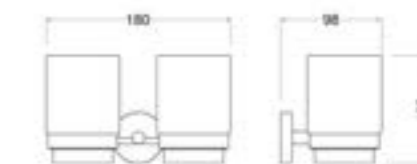

25119201

Двойной стакан для зубных щёток — керамика, диаметр 70 мм, размер 180x98x105 мм, монтаж на стену, материал — латунь/керамика, уплотнительное пластиковое кольцо 2 шт, цвет — хром, гарантия 5 лет.