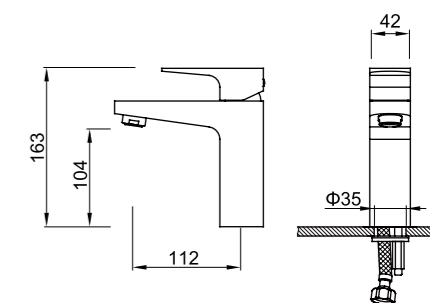

33003001

Смеситель для раковины, однорычажный, излив 112 мм, без донного клапана, корпус смесителя и ручки — латунь, керамический картридж KEROX, аэратор Neoperl, гибкая подводка, цвет — хром, гарантия 5 лет.