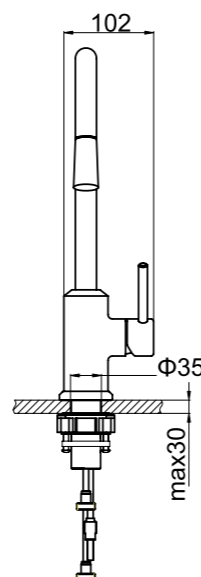

Смеситель для кухни, одно-рычажный, высота смесителя 399 мм, корпус смесителя и ручки — латунь, керамический картридж KEROX, двухфункциональная насадка, вытяжной излив, гибкая подводка, цвет — хром, гарантия 5 лет.

Z.LAZIO
65085601