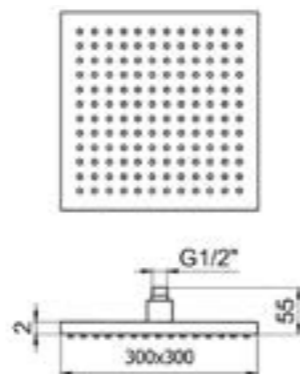

## Z.WALL

**93405001**

Верхний душ 300X300 мм, материал — сталь, цвет — хром, гарантия 5 лет.

**92312001**

Угловое подключение душевого шланга, материал — латунь, цвет — хром, гарантия 5 лет.

**92304001**

Держатель для гигиенического душа, монтаж на стену, материал — латунь, цвет — хром, гарантия 5 лет.