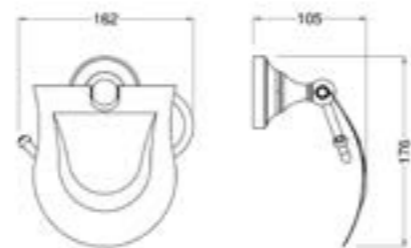

27106302

Держатель для туалетной бумаги с крышкой, размер 162x105x176, монтаж на стену, материал — латунь/ керамика, цвет — золото, гарантия 5 лет.