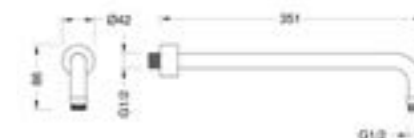

91612001

Держатель верхнего душа 351 мм, материал — латунь, цвет — хром, гарантия 5 лет.