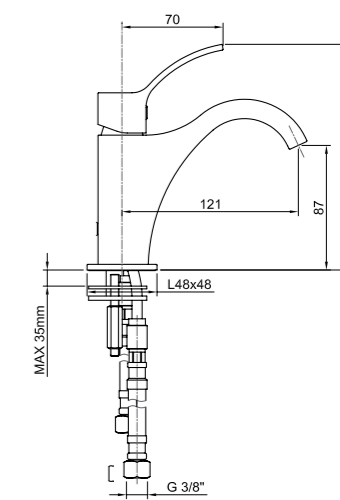

Смеситель для раковины, однорычажный, излив 121 мм, без донного клапана, корпус смесителя и ручки — латунь, керамический картридж KEROX, гибкая подводка, цвет — хром, гарантия 5 лет.