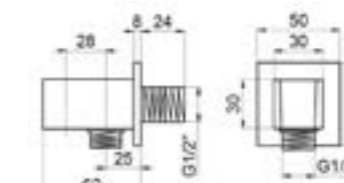

92311001

Угловое подключение душевого шланга с держателем для ручного душа, материал — латунь, цвет — хром, гарантия 5 лет.