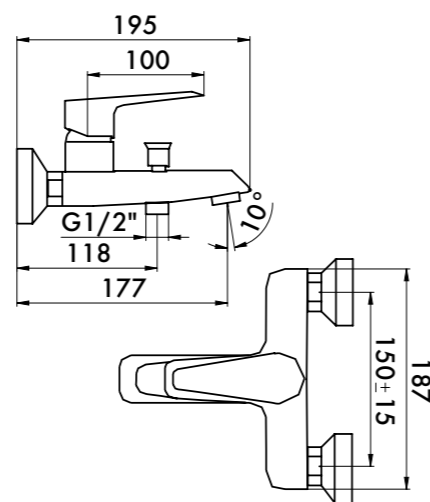

30002001

Смеситель для ванны/душа, однорычажный, излив 195 мм, корпус смесителя и ручки — латунь, керамический картридж, аэратор Neoperl, переключатель ванна/душ, цвет — хром, гарантия 5 лет.