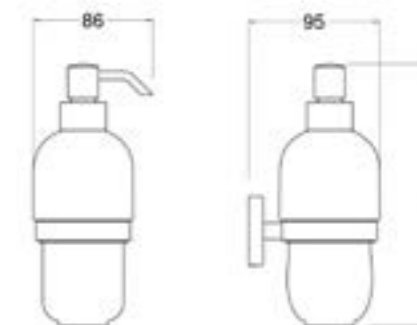

25109201

Диспенсер для жидкого мыла — керамика, размер 86x95x188 мм, монтаж на стену, материал — латунь/керамика, уплотнительное пластиковое кольцо, цвет — хром, гарантия 5 лет.