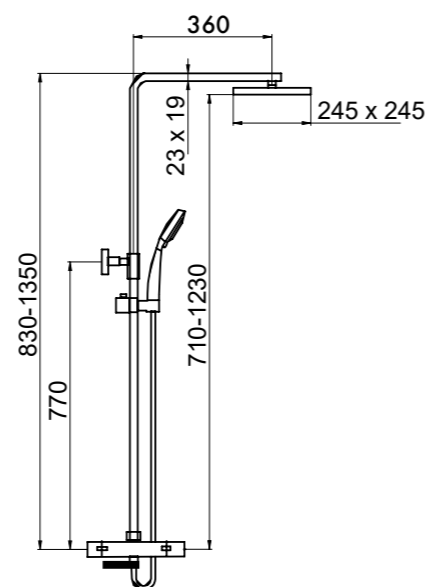

30051014

Душевая колонна с верхним душем 245x245 мм и термостатическим смесителем, излив 165 мм, ручной душ, душевой шланг 1500 мм, корпус смесителя — латунь, аэратор Neoperl, переключатель душ/ручной душ, цвет — чёрный матовый, гарантия 5 лет