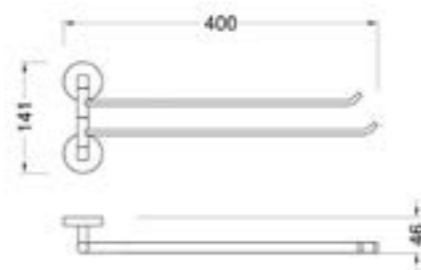

25116001

Двойная поворотная вешалка для полотенец, размер 400x46x141 мм, монтаж на стену, материал — латунь/сталь, цвет — хром, гарантия 5 лет.