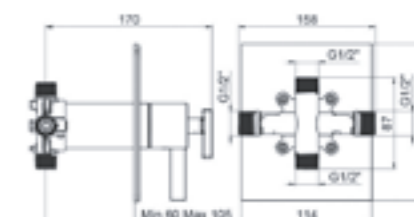

30026001

Термостатический смеситель для душа монтируемый в стену, один режим, однорычажный, корпус смесителя и ручки — латунь, термостатический картридж, цвет — хром, гарантия 5 лет.