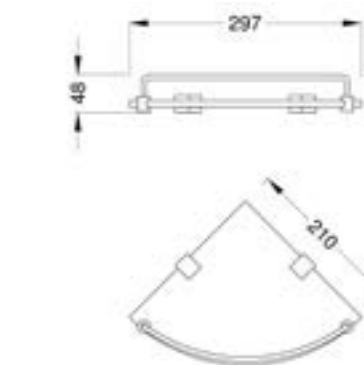

Угловая стеклянная полка, размер 297x210x48 мм, монтаж на стену, материал — латунь/стекло, цвет — чёрный матовый, гарантия 5 лет.