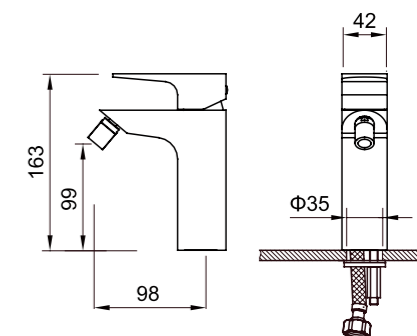

33007001

Смеситель для биде, однорычажный, без донного клапана, корпус смесителя и ручки — латунь, керамический картридж KEROX, аэратор Neoperl, гибкая подводка, цвет — хром, гарантия 5 лет.