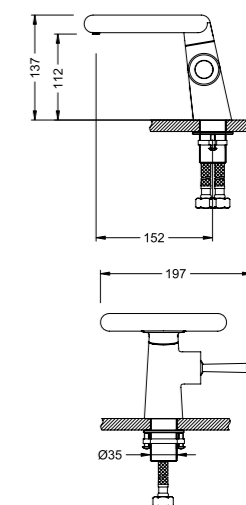

12003001

Смеситель для раковины, однорычажный, излив 152 мм, без донного клапана, корпус смесителя и ручки — латунь, керамический картридж KEROX, гибкая подводка, цвет — хром, гарантия 5 лет.