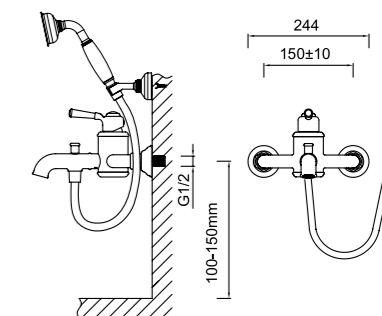

73002302

Смеситель для ванны/душа, однорычажный, ручной душ, душевой шланг 1500 мм, настенное крепление ручного душа, излив 226 мм, расстояние между центрами 150 мм, корпус смесителя — латунь, ручка — латунь/керамика, керамический картридж KEROX, аэратор Neoperl, переключатель ванна/душ, цвет-золото, гарантия 5 лет.