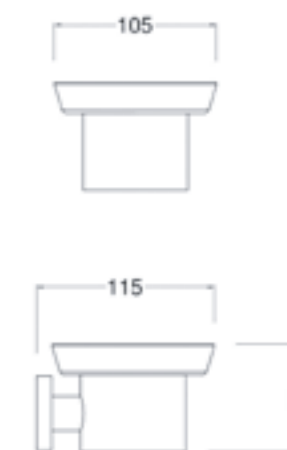

22103201

Мыльница — керамика, диаметр 110 мм, размер 105x115x70 мм, монтаж на стену, материал — латунь/керамика, уплотнительное пластиковое кольцо, цвет — хром, гарантия 5 лет.