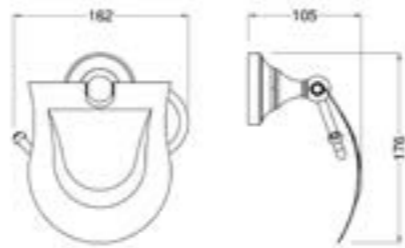

27106301

Держатель для туалетной бумаги с крышкой, размер 162x105x176 мм, монтаж на стену, материал — латунь/керамика, цвет — хром, гарантия 5 лет.