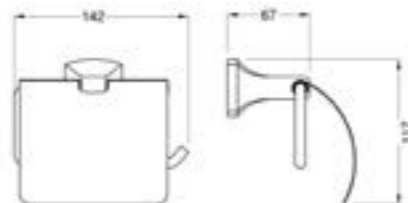

24106001

Держатель для туалетной бумаги с крышкой, размер 142x67x117 мм, монтаж на стену, материал — латунь/сталь, цвет — хром, гарантия 5 лет.