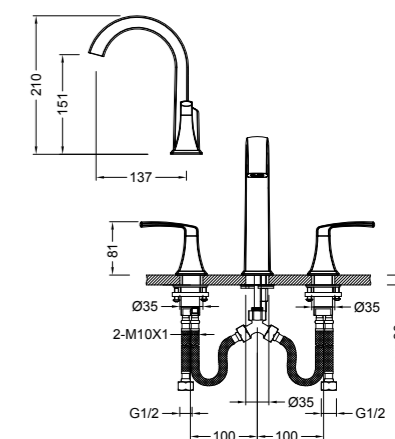

17008001

Смеситель для раковины на три отверстия, излив 137 мм, корпус смесителя — латунь, керамические картриджи Nantrex, аэратор Neoperl, гибкая подводка, цвет — хром, гарантия 5 лет.