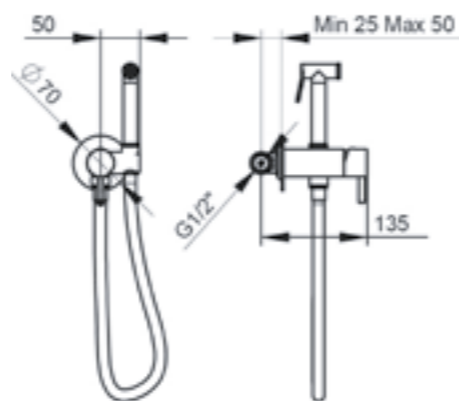

30028001

Смеситель для биде монтируемый в стену, однорычажный с гигиеническим душем, душевой шланг 1200 мм, держатель гигиенического душа, корпус смесителя — латунь, гигиенический душ — один режим, цвет — хром, гарантия 5 лет