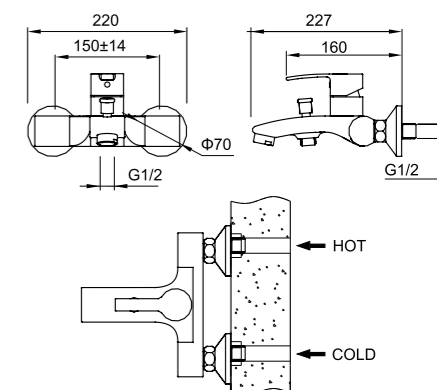

70002001

Смеситель для ванны/душа, однорычажный, излив 227 мм, расстояние между центрами 150 мм, корпус смесителя и ручки — латунь, керамический картридж KEROX, аэратор Neoperl, переключатель ванна/душ, цвет — хром, гарантия 5 лет.