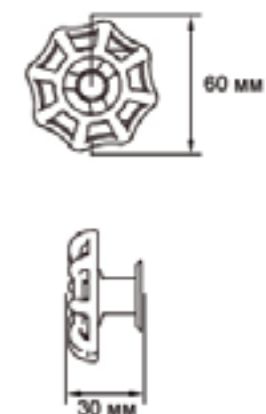

95701011

Ручка для смесителя Z.Modena, материал-латунь, цвет-красный, гарантия 5 лет.