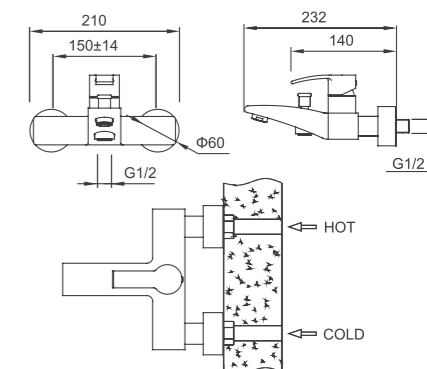

54002001

Смеситель для ванны/душа, однорычажный, излив 232 мм, расстояние между центрами 150 мм, корпус смесителя и ручки — латунь, керамический картридж KEROX, аэратор Neoperl, переключатель ванна/душ, цвет — хром, гарантия 5 лет.