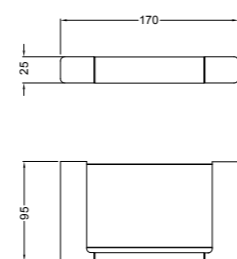

## Z.BERGAMO

**26101001**

Крючок, размер 25x35x42 мм, монтаж на стену, материал — латунь, цвет — хром, гарантия 5 лет.

**26103101**

Мыльница — матовое стекло, размер 170x95x25 мм, монтаж на стену, материал — латунь/стекло, цвет — хром, гарантия 5 лет.