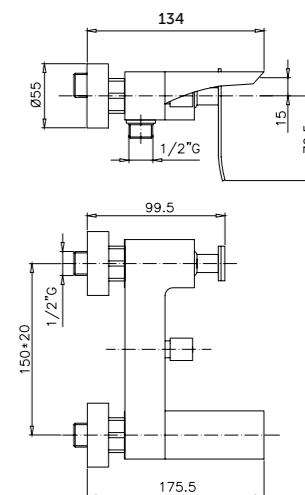

55002001

Смеситель для ванны/душа, однорычажный, излив 134 мм, расстояние между центрами 150 мм, корпус смесителя и ручки — латунь, керамический картридж KERAMITAL, переключатель ванна/душ, цвет — хром, гарантия 5 лет.