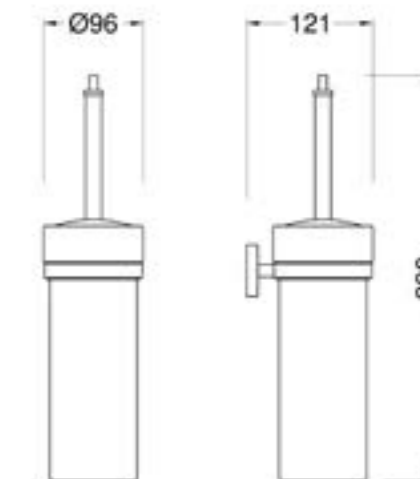

25104201

Набор для WC — керамика, диаметр 96 мм, размер 96x121x390 мм, монтаж на стену, материал — латунь/керамика, уплотнительное пластиковое кольцо, цвет — хром, гарантия 5 лет.