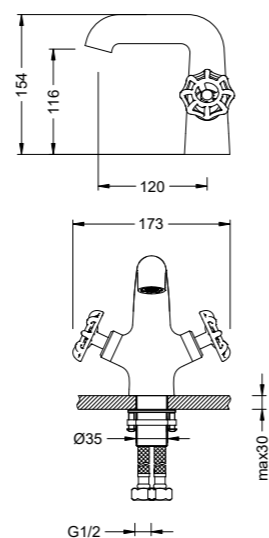

19093001

Смеситель для раковины, двухзахватный, излив 120 мм, без ручек, корпус смесителя — латунь, керамические картриджи Fluhs, аэратор Neoperl, гибкая подводка, цвет — хром, гарантия 5 лет.