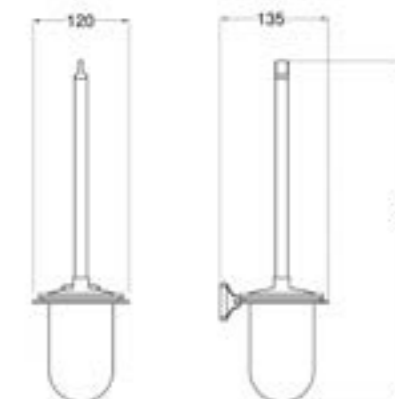

## Z.STYLE

**24114101**

Стеклянная полка, размер 500x120x46 мм, монтаж на стену, материал — латунь/стекло, цвет — хром, гарантия 5 лет.

**24103101**

Набор для WC — матовое стекло, диаметр 105 мм, размер 120x135x427 мм, монтаж на стену, материал — латунь/стекло, уплотнительное пластиковое кольцо, цвет — хром, гарантия 5 лет.