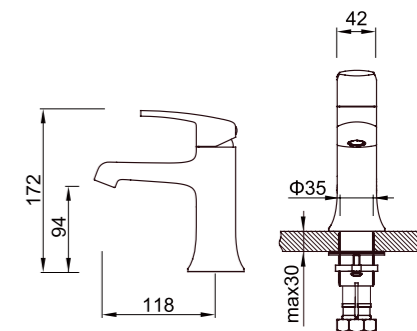

47003001

Смеситель для раковины, однорычажный, излив 118 мм, без донного клапана, корпус смесителя и ручки — латунь, керамический картридж KEROX, аэратор Neoperl, гибкая подводка, цвет — хром, гарантия 5 лет.