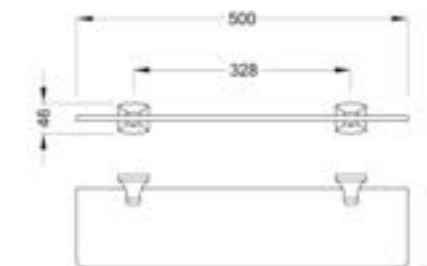

24114101

Стеклянная полка, размер 500x120x46 мм, монтаж на стену, материал — латунь/стекло, цвет — хром, гарантия 5 лет.