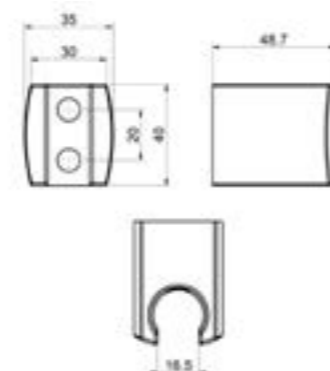

92305401

Держатель для гигиенического душа, монтаж на стену, материал — пластик, цвет — хром, гарантия 5 лет.