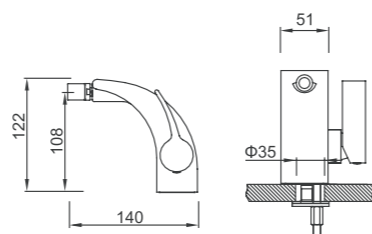

54007001

Смеситель для биде, однорычажный, без донного клапана, корпус смесителя и ручки — латунь, керамический картридж KEROX, аэратор Neoperl, гибкая подводка, цвет — хром, гарантия 5 лет.