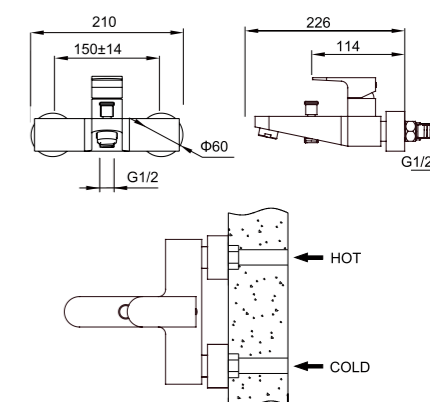

33002001

Смеситель для ванны/душа, однорычажный, излив 226 мм, расстояние между центрами 150 мм, корпус смесителя и ручки — латунь, керамический картридж KEROX, аэратор Neoperl, переключатель ванна/душ, цвет — хром, гарантия 5 лет.