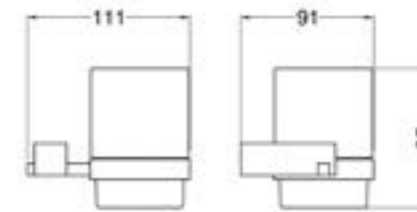

21102114

Стакан для зубных щеток — матовое стекло, диаметр 70 мм, размер 111x91x95 мм, монтаж на стену, материал — латунь/стекло, уплотнительное пластиковое кольцо, цвет — чёрный матовый, гарантия 5 лет.