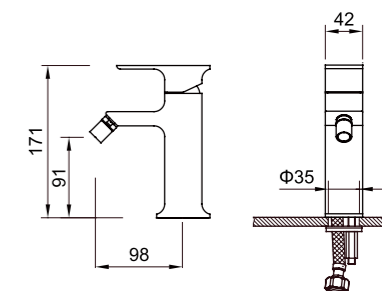

35007001

Смеситель для биде, однорычажный, без донного клапана, корпус смесителя и ручки — латунь, керамический картридж KEROX, аэратор Neoperl, гибкая подводка, цвет — хром, гарантия 5 лет.