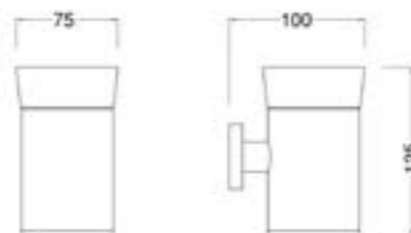

22102201

Стакан для зубных щеток — керамика, диаметр 75 мм, размер 75x100x125 мм, монтаж на стену, материал — латунь/керамика, уплотнительное пластиковое кольцо, цвет — хром, гарантия 5 лет.