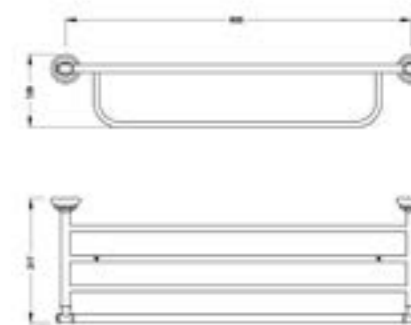

Z.ASTI

23115001

Полка для полотенец, размер 650x217x126 мм, монтаж на стену, материал — латунь, цвет — хром, гарантия 5 лет.