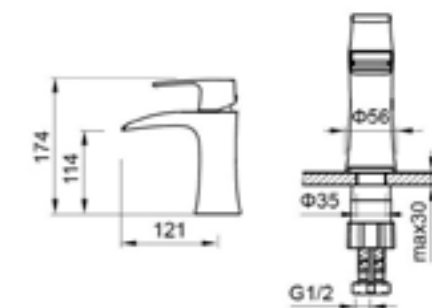

94502001

Душевой шланг, 1750 мм, цвет — хром, гарантия 2 года.