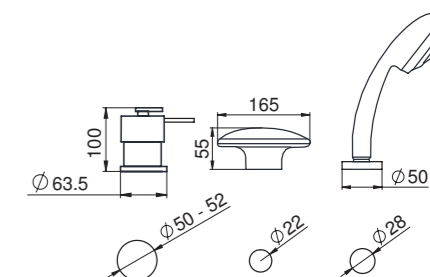

Z.THERMOSTAT

Z.LOMBARDIA 30019014

Термостатический смеситель для ванны, однорычажный, на три отверстия, ширина излива 165 мм, ручной душ — три режима, диаметр 100 мм, материал — пластик, душевой шланг 1500 мм, корпус смесителя и ручки — латунь, термостатический картридж, переключатель ванна/душ, цвет — чёрный матовый, гарантия 5 лет.