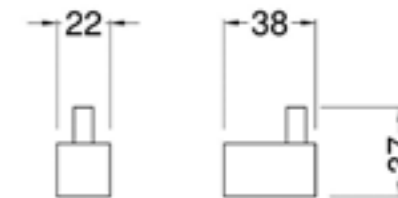

21101014

Крючок, размер 22x38x37 мм, монтаж на стену, материал — латунь, цвет — чёрный матовый, гарантия 5 лет.