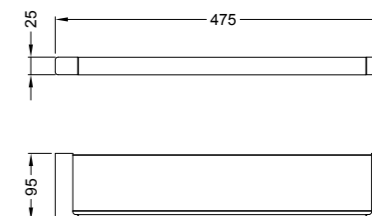

## Z.BERGAMO

**26114101**

Стеклянная полка, размер 475x95x25 мм, монтаж на стену, материал — латунь/стекло, цвет — хром, гарантия 5 лет.

**26107001**

Держатель для полотенца, размер 625x70x25 мм, монтаж на стену, материал — латунь, цвет — хром, гарантия 5 лет.