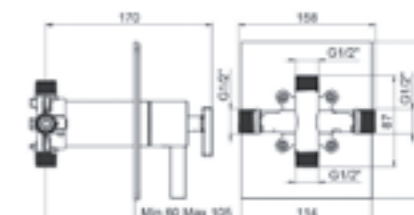

Термостатический смеситель для ванны/душа монтируемый в стену, два режима, однорычажный, корпус смесителя и ручки — латунь, термостатический картридж, переключатель ванна/душ, цвет — чёрный матовый, гарантия 5 лет.

Z.LOMBARDIA
30026001