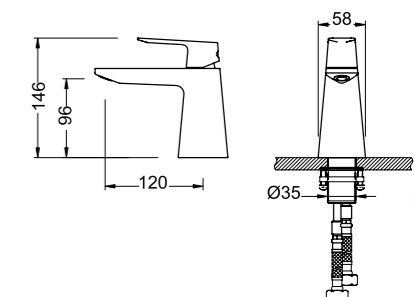

39003001

Смеситель для раковины, однорычажный, излив 120 мм, без донного клапана, корпус смесителя и ручки — латунь, керамический картридж KEROX, аэратор Neoperl, гибкая подводка, цвет — хром, гарантия 5 лет.