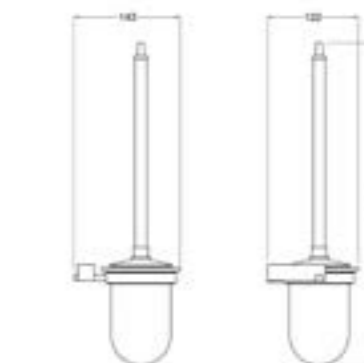

Набор для WC — матовое стекло, диаметр 105 мм, размер 143x122x434 мм, монтаж на стену, материал — латунь/стекло, уплотнительное пластиковое кольцо, цвет — чёрный матовый, гарантия 5 лет.