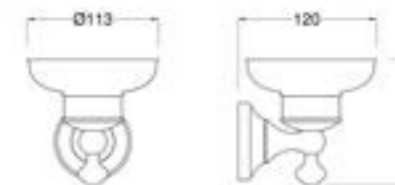

27101301

Мыльница — керамика, диаметр 113 мм, размер 115x120x108 мм, монтаж на стену, материал — латунь/ керамика, уплотнительное пластиковое кольцо, цвет — хром, гарантия 5 лет.