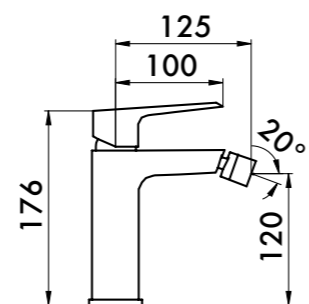

30007001

Смеситель для биде, однорычажный, без донного клапана, корпус смесителя и ручки — латунь, керамический картридж, аэратор Neoperl, гибкая подводка, цвет — хром, гарантия 5 лет.