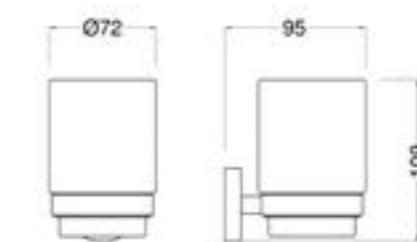

25102201

Стакан для зубных щёток — керамика, диаметр 70 мм, размер 72x95x109 мм, монтаж на стену, материал — латунь/керамика, уплотнительное пластиковое кольцо, цвет — хром, гарантия 5 лет.