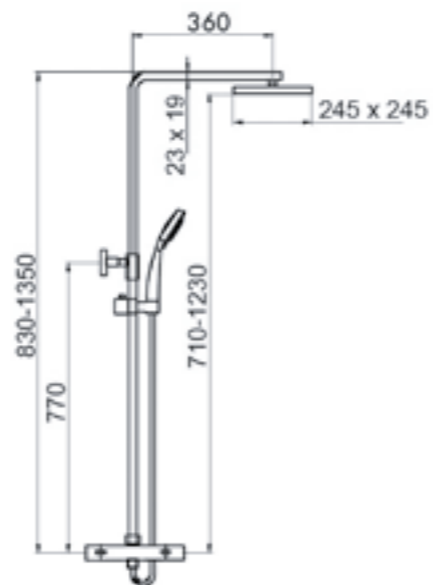

Z.LOMBARDIA 30031001

Душевая колонна с верхним душем 245x245 мм и термостатическим смесителем, ручной душ, душевой шланг 1500 мм, корпус смесителя — латунь, переключатель душ/ручной душ, цвет — хром, гарантия 5 лет