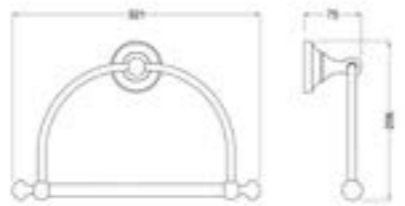

27105301

Держатель кольцевой для полотенца, размер 321x75x206 мм, монтаж на стену, материал — латунь/керамика, цвет — хром, гарантия 5 лет.