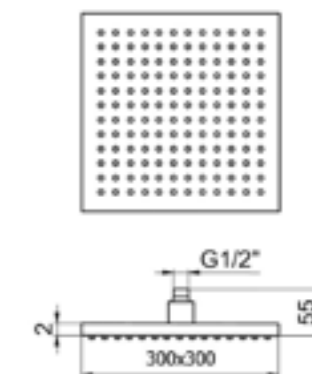

## ДУШЕВАЯ ПРОГРАММА

**93405001**

Верхний душ 300X300 мм, материал — сталь, цвет — хром, гарантия 5 лет.

**92401401**

Ручной душ — три режима, диаметр 140 мм, материал — пластик, цвет — хром, гарантия 5 лет.