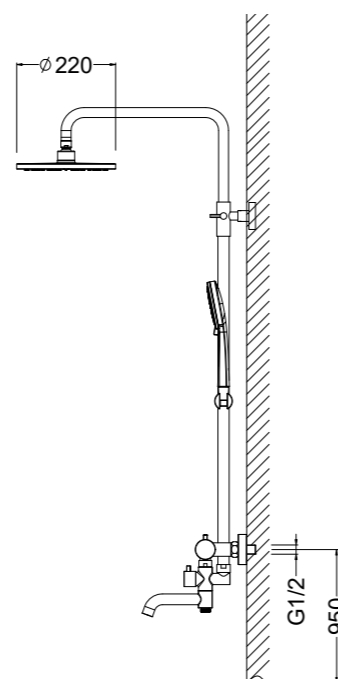

Z.PRATO 14051001

Душевая колонна с верхним душем диаметр 220 мм и термостатическим смесителем, излив 221 мм, ручной душ — три режима, душевой шланг 1500 мм, крепление ручного душа, расстояние между центрами 150 мм, корпус смесителя и ручки — латунь, аэратор Neoperl, переключатель душ/ручной душ, цвет — хром, гарантия 5 лет.