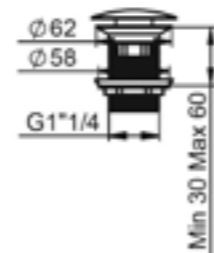

СЕРТИФИКАТЫ

Marco Mammoliti S.p.A.
SEDE LEGALE ED AMMINISTRAZIONE:
Corso Lancieri, 27 - 11100 Aosta - Italy
C.C.I.A.A. N.00470390071
Codice Fiscale - P.IVA 00470390071
Telefono 0165-35.616 - Fax 0165-23.61.35
Capitale sociale € 206.584,00 interamente versato

MAGAZZINO:
Via Piemonte, 1 - C.a.p. 28010
Fontaneto D'Agogna (NO) Italy
TVA/VAT IT 00470390071

The present is to confirm that the company
Marco Mammoliti S.r.l Corso Lancieri 27-11100 Aosta (AO) Italy
is a supplier in the Russian Federation the products for the
collection **ZEEGRES**, and also provides for a specified collection,
technical and service support.

Настоящим подтверждаем, что компания
Marco Mammoliti S.r.l Corso Lancieri 27-11100 Aosta (AO) Italy
является поставщиком на территорию Российской Федерации
продукции для коллекции **ZEEGRES**, а также осуществляет для
указанной коллекции, техническую и сервисную поддержку.

Aosta, October 8th 2013

MARCO MAMMOLITI S.p.A.
CAP. SOC. € 206.584,00 int. vers.
Corso Lancieri, 27 - 11100 AOSTA
Tel. 0165 35616 - Fax 0165 236135
P. IVA e codice fiscale 00470390071