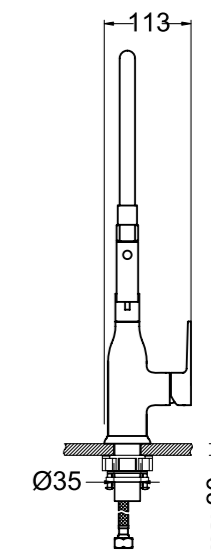

Смеситель для кухни, одно-рычажный, высота смесителя 510 мм, корпус смесителя и ручки — латунь, керамический картридж KEROX, двухфункциональная насадка, гибкий излив, гибкая подводка, цвет — хром, гарантия 5 лет.