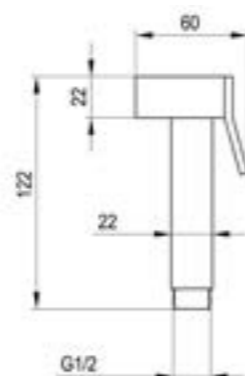

92410001

Гигиенический душ — два режима фиксации струи, материал — латунь, цвет — хром, гарантия 5 лет.