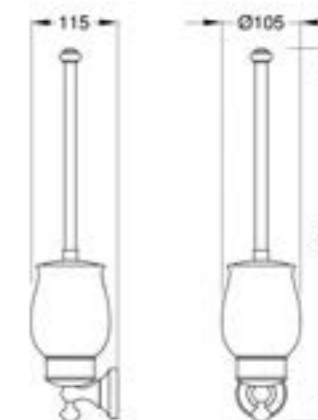

## Z.CLASS

**27108302**

Двойной крючок, размер 76x76x66 мм, монтаж на стену, материал — латунь/ керамика, цвет — золото, гарантия 5 лет.