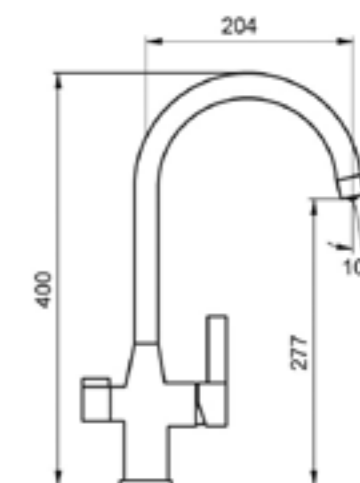

Z.LAZIO 65088001

Смеситель для кухни с ручкой для включения питьевой воды, высота смесителя 400 мм, излив 204 мм, корпус смесителя — латунь, ручки — латунь, керамический картридж, аэратор, гибкая подводка, цвет — хром, гарантия 5 лет.