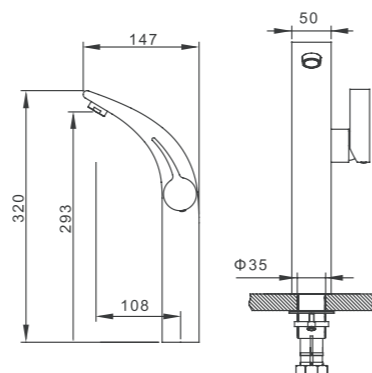

54004001

Смеситель высокий 320 мм для раковины, однорычажный, излив 108 мм, без донного клапана, корпус смесителя и ручки — латунь, керамический картридж KEROX, аэратор Neoperl, гибкая подводка, цвет — хром, гарантия 5 лет.