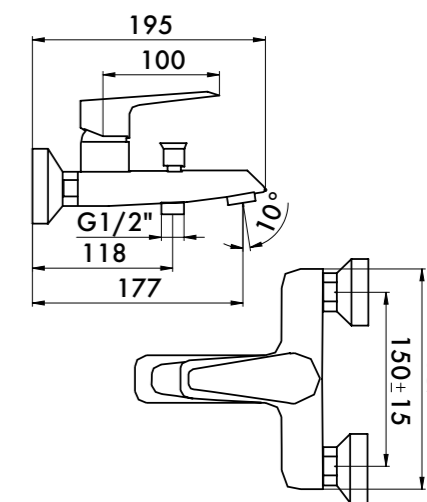

30002014

Смеситель для ванны/душа, однорычажный, излив 195 мм, корпус смесителя и ручки — латунь, керамический картридж, аэратор Neoperl, переключатель ванна/душ, цвет — чёрный матовый, гарантия 5 лет.