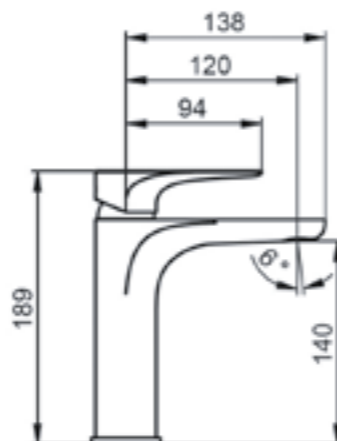

65003014

Смеситель для раковины, однорычажный, излив 138 мм без донного клапана, корпус смесителя и ручки — латунь, керамический картридж, аэратор Neoperl, гибкая подводка, цвет — чёрный матовый, гарантия 5 лет