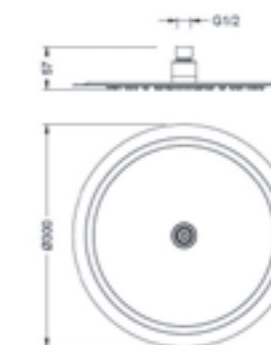

93403001

Верхний душ диаметр 300 мм, материал — латунь, цвет — хром, гарантия 5 лет.