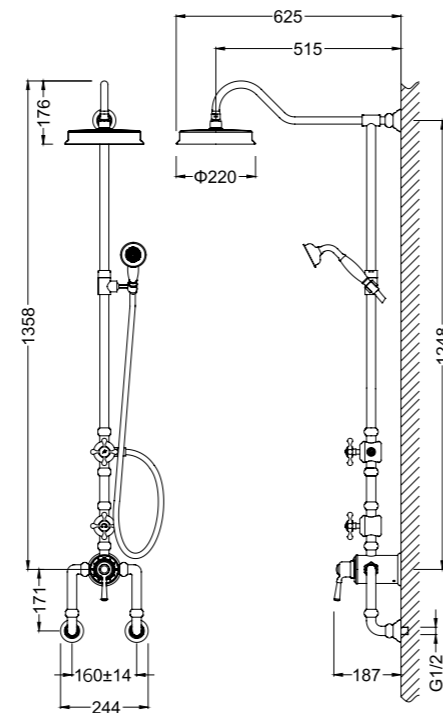

## Z.COLUMN

**Z.MOON**  
**73032301**

Душевая колонна с верхним душем диаметр 220 мм, ручной душ, душевой шланг 1500 мм, крепление ручного душа, расстояние между центрами 160 мм, адаптер на 150 мм, корпус смесителя — латунь, ручка — латунь/ керамика, керамический картридж KEROX, переключатель душ/ручной душ, цвет — хром, гарантия 5 лет.