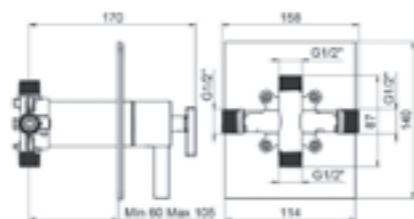

Z.LOMBARDIA 30027014

Термостатический смеситель для ванны/душа монтируемый в стену, два режима, однорычажный, корпус смесителя и ручки — латунь, термостатический картридж, переключатель ванна/душ, цвет — чёрный матовый, гарантия 5 лет.