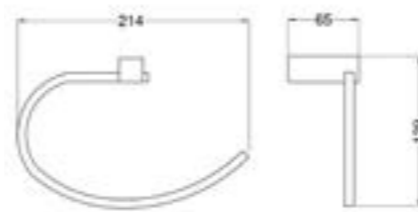

21105001

Держатель кольцевой для полотенца, размер 214x65x139 мм, монтаж на стену, материал — латунь/сталь, цвет — хром, гарантия 5 лет.