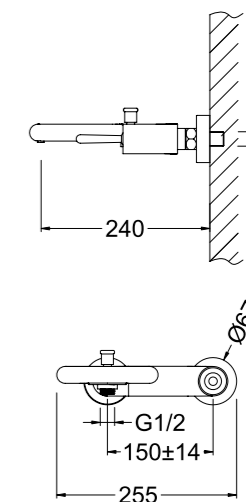

12002001

Смеситель для ванны/душа, однорычажный, излив 240 мм, расстояние между центрами 150 мм, корпус смесителя и ручки — латунь, керамический картридж KEROX, переключатель ванна/душ, цвет — хром, гарантия 5 лет.