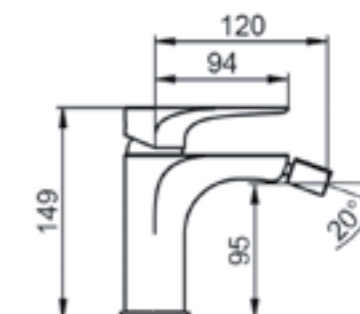

65007001

Смеситель для биде, однорычажный, без донного клапана, корпус смесителя и ручки — латунь, керамический картридж, аэратор Neoperl, гибкая подводка, цвет — хром, гарантия 5 лет.