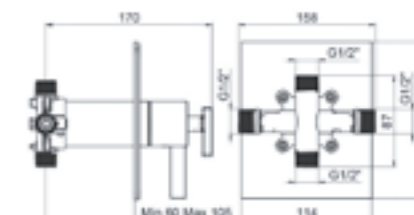

30027014

Термостатический смеситель для ванны/душа монтируемый в стену, два режима, однорычажный, корпус смесителя и ручки — латунь, термостатический картридж, переключатель ванна/душ, цвет — чёрный матовый, гарантия 5 лет.