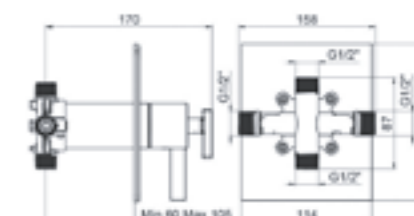

30027001

Термостатический смеситель для ванны/душа монтируемый в стену, два режима, однорычажный, корпус смесителя и ручки — латунь, термостатический картридж, переключатель ванна/душ, цвет — хром, гарантия 5 лет.