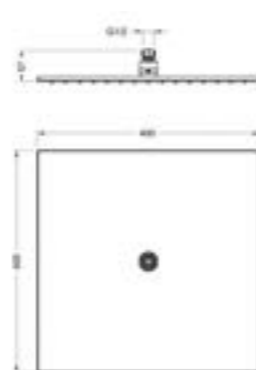

93404001

Верхний душ 400X400 мм, материал — латунь, цвет — хром, гарантия 5 лет.