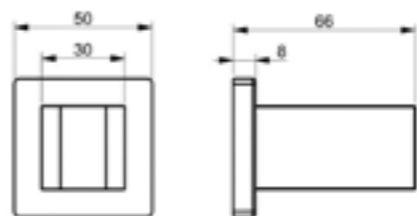

## Z.WALL

**93405001**

Верхний душ 300X300 мм, материал — сталь, цвет — хром, гарантия 5 лет.

**92312001**

Угловое подключение душевого шланга, материал — латунь, цвет — хром, гарантия 5 лет.

**92304001**

Держатель для гигиенического душа, монтаж на стену, материал — латунь, цвет — хром, гарантия 5 лет.