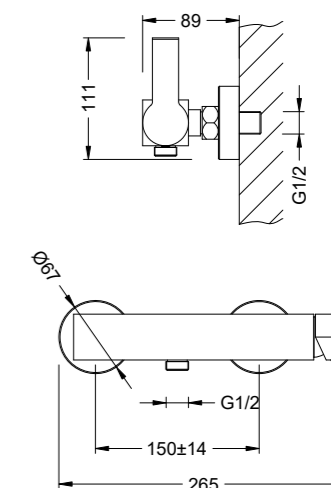

54005001

Смеситель для душа, однорычажный, расстояние между центрами 150 мм, корпус смесителя и ручки — латунь, керамический картридж KEROX, цвет — хром, гарантия 5 лет.