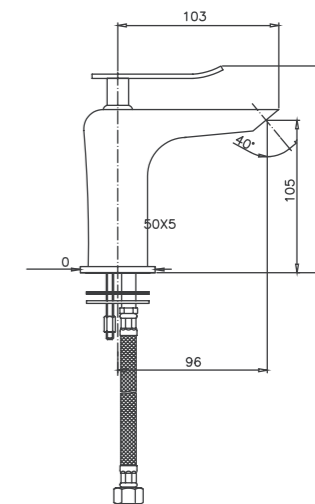

55003001

Смеситель для раковины, однорычажный, излив 103 мм, без донного клапана, корпус смесителя и ручки — латунь, керамический картридж KERAMITAL, гибкая подводка, цвет — хром, гарантия 5 лет.