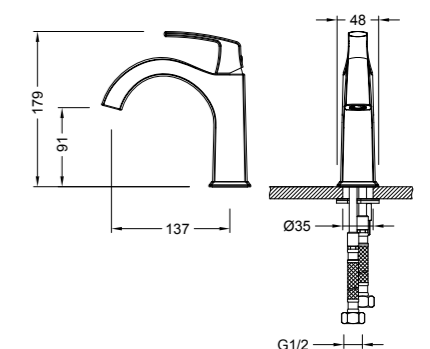

17003001

Смеситель для раковины, однорычажный, излив 137 мм, без донного клапана, корпус смесителя — латунь, керамический картридж KEROX, аэратор Neoperl, гибкая подводка, цвет — хром, гарантия 5 лет.