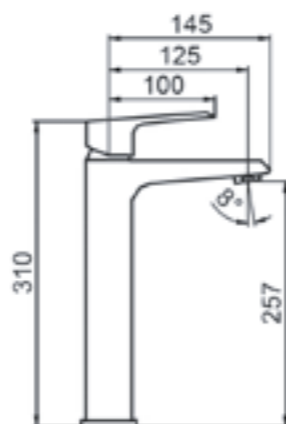

## Z.LOMBARDIA

**30004014**

Смеситель высокий 310 мм для раковины, однорычажный, излив 145 мм без донного клапана, корпус смесителя и ручки — латунь, керамический картридж, аэратор Neoperl, гибкая подводка, цвет — чёрный матовый, гарантия 5 лет.