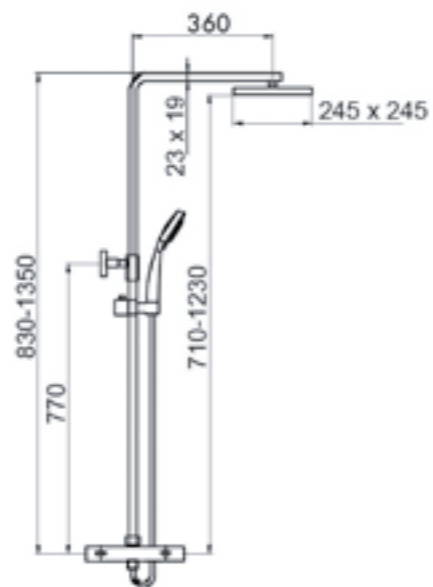

Z.LOMBARDIA 30031001

Душевая колонна с верхним душем 245x245 мм и термостатическим смесителем, ручной душ, душевой шланг 1500 мм, корпус смесителя — латунь, переключатель душ/ручной душ, цвет — хром, гарантия 5 лет