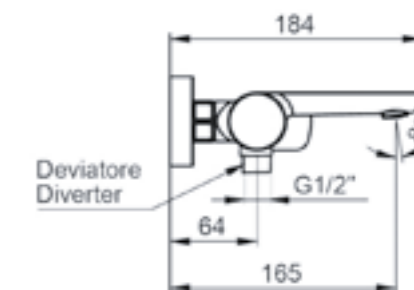

**65002001**

Смеситель для ванны/душа, однорычажный, излив 184 мм, корпус смесителя и ручки — латунь, керамический картридж, аэратор Neoperl, переключатель ванна/душ, цвет — хром, гарантия 5 лет.

**65007001**