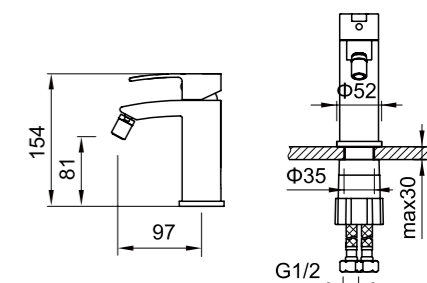

70007001

Смеситель для биде, однорычажный, без донного клапана, корпус смесителя и ручки — латунь, керамический картридж KEROX, аэратор Neoperl, гибкая подводка, цвет — хром, гарантия 5 лет.