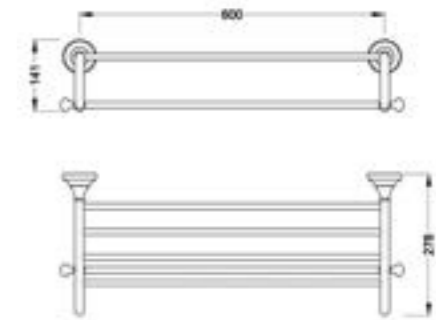

27115301

Полка для полотенец, размер 670x278x141 мм, монтаж на стену, материал — латунь/керамика, цвет — хром, гарантия 5 лет.