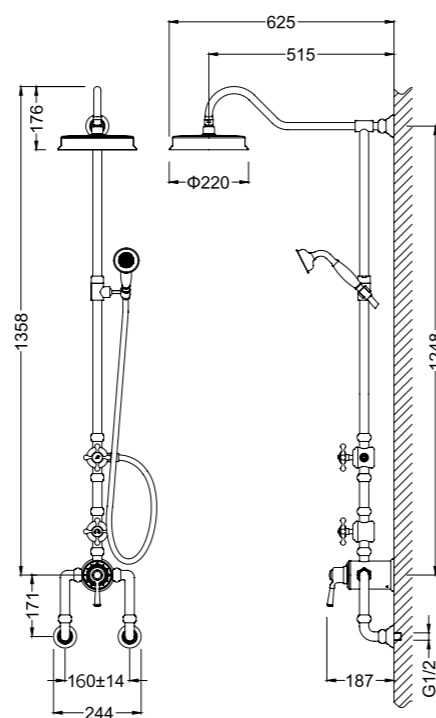

73032302

Душевая колонна с верхним душем диаметр 220 мм, ручной душ, душевой шланг 1500 мм, крепление ручного душа, расстояние между центрами 160 мм, адаптер на 150 мм, корпус смесителя — латунь, ручка — латунь/ керамика, керамический картридж KEROX, переключатель душ/ручной душ, цвет — золото, гарантия 5 лет.