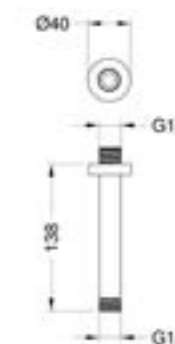

93610001

Держатель верхнего душа 138 мм, материал — сталь, цвет — хром, гарантия 5 лет.