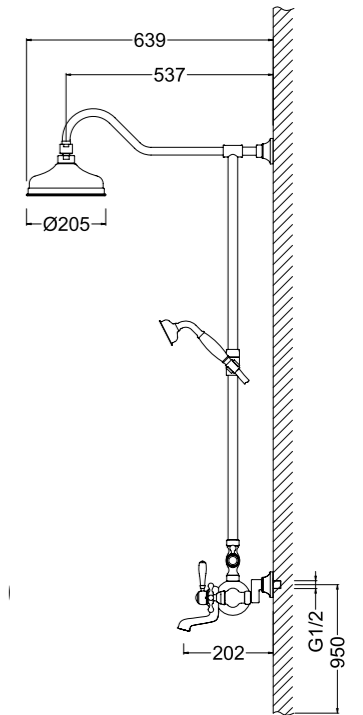

Z.MOON
73052301

Душевая колонна с верхним душем диаметр 205 мм, излив 202 мм, ручной душ, душевой шланг 1500 мм, крепление ручного душа, расстояние между центрами 180 мм, адаптер на 150 мм, корпус смесителя — латунь, ручка — латунь/керамика, керамический картридж KEROX, аэратор Neoperl переключатель душ/ручной душ, цвет — хром, гарантия 5 лет.