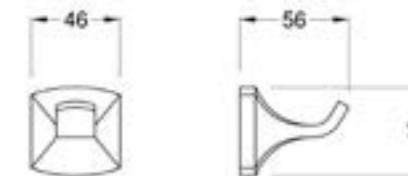

## Z.STYLE

**24101001**

Крючок, монтаж на стену, размер 46x56x46 мм, материал — латунь, цвет — хром, гарантия 5 лет.

**24103001**

Мыльница, монтаж на стену, размер 150x117x46 мм, материал — латунь, цвет — хром, гарантия 5 лет.