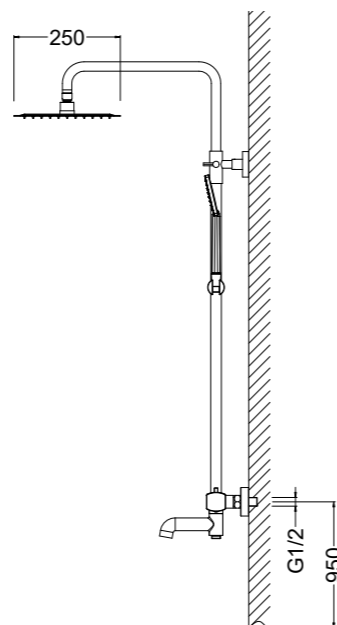

Z.BARI 15051001

Душевая колонна с верхним душем 250x250 мм и термостатическим смесителем, излив 195 мм, ручной душ, душевой шланг 1500 мм, крепление ручного душа, расстояние между центрами 150 мм, корпус смесителя и ручки — латунь, аэратор Neoperl, переключатель душ/ручной душ, цвет — хром, гарантия 5 лет.