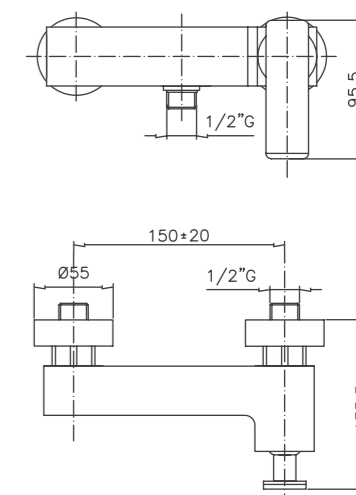

55005001

Смеситель для душа, однорычажный, расстояние между центрами 150 мм, корпус смесителя и ручки — латунь, керамический картридж KERAMITAL, цвет — хром, гарантия 5 лет.