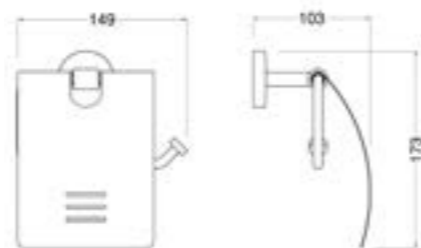

25106001

Держатель для туалетной бумаги с крышкой, размер 149x103x173 мм, монтаж на стену, материал — латунь/сталь, цвет — хром, гарантия 5 лет.