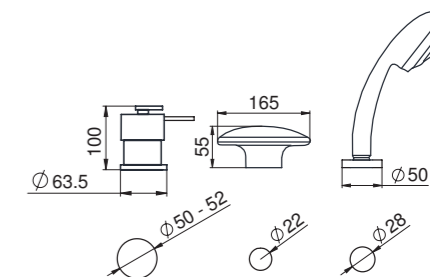

Z.LOMBARDIA 30019001

Термостатический смеситель для ванны, однорычажный, на три отверстия, ширина излива 165 мм, ручной душ — три режима, диаметр 100 мм, материал — пластик, душевой шланг 1500 мм, корпус смесителя и ручки — латунь, термостатический картридж, переключатель ванна/душ, цвет — хром, гарантия 5 лет.