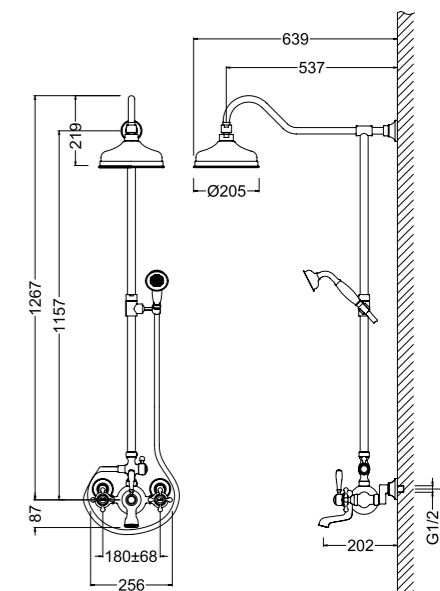

73052301

Душевая колонна с верхним душем диаметр 205 мм, излив 202 мм, ручной душ, душевой шланг 1500 мм, крепление ручного душа, расстояние между центрами 180 мм, адаптер на 150 мм, корпус смесителя — латунь, ручка — латунь/керамика, керамический картридж KEROX, аэратор Neoperl переключатель душ/ручной душ, цвет — хром, гарантия 5 лет.