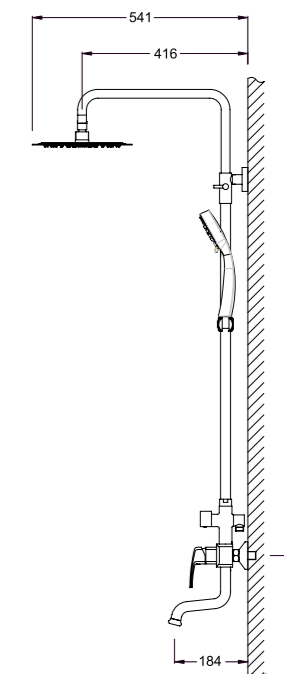

Z.RILL 47052001

Душевая колонна с верхним душем диаметр 250 мм, излив 184 мм, ручной душ — три режима, душевой шланг 1500 мм, крепление ручного душа, расстояние между центрами 150 мм, корпус смесителя и ручки — латунь, керамический картридж KEROX, аэратор Neoperl, переключатель душ/ручной душ, цвет — хром, гарантия 5 лет.