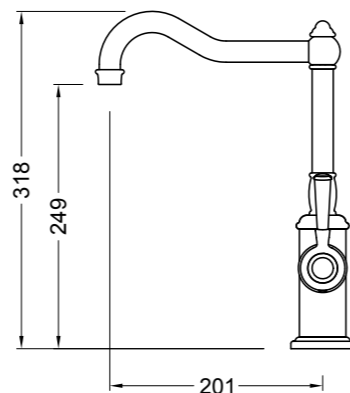

## Z.KITCHEN

**Z.MOON**  
**73085301**

Смеситель для кухни, одно-рычажный, высота смесителя 318 мм, излив 201 мм, корпус смесителя — латунь, ручка — латунь/керамика, керамический картридж KEROX, аэратор Neoperl, гибкая подводка, цвет — хром, гарантия 5 лет.