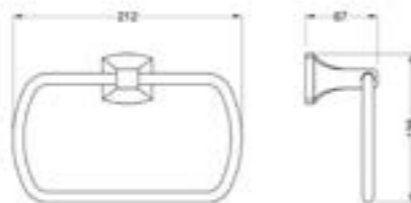

## Z.STYLE

**24106001**

Держатель для туалетной бумаги с крышкой, размер 142x67x117 мм, монтаж на стену, материал — латунь/сталь, цвет — хром, гарантия 5 лет.

**24105001**

Держатель кольцевой для полотенца, размер 212x67x138 мм, монтаж на стену, материал — латунь/сталь, цвет — хром, гарантия 5 лет.