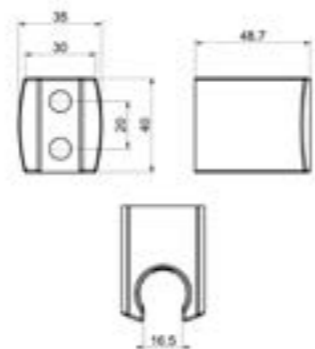

92305401

Держатель для гигиенического душа, монтаж на стену, материал — пластик, цвет — хром, гарантия 5 лет.