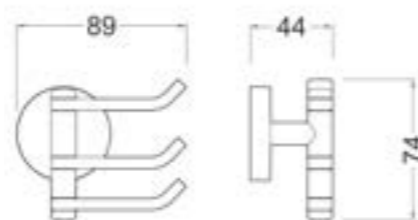

25121001

Три поворотных крючка для полотенца, размер 89x44x74 мм, монтаж на стену, материал — латунь/сталь, цвет — хром, гарантия 5 лет.