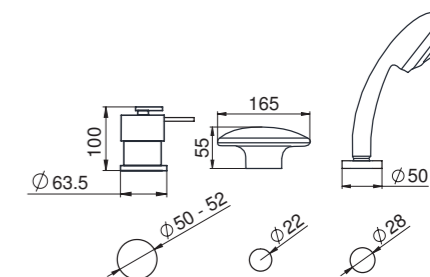

30019014

Термостатический смеситель для ванны, однорычажный, на три отверстия, ширина излива 165 мм, ручной душ — три режима, диаметр 100 мм, материал — пластик, душевой шланг 1500 мм, корпус смесителя и ручки — латунь, термостатический картридж, переключатель ванна/душ, цвет — чёрный матовый, гарантия 5 лет.