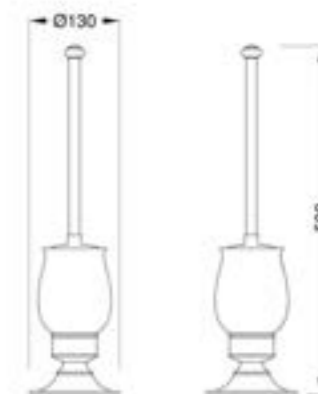

27110302

Набор напольный для WC — керамика, диаметр 130 мм, размер 130x130x500 мм, материал — латунь/керамика, уплотнительное пластиковое кольцо, цвет — золото, гарантия 5 лет.