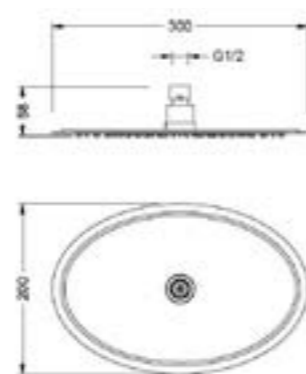

93402001

Верхний душ 300X200 мм, материал — латунь, цвет — хром, гарантия 5 лет.