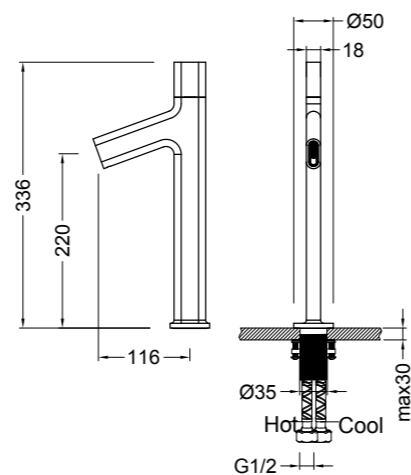

20004001

Смеситель высокий 336 мм для раковины, однорычажный, излив 116 мм, без донного клапана, корпус смесителя и ручки — латунь, прогрессивный керамический картридж Fluhs, гибкая подводка, цвет — хром, гарантия 5 лет.