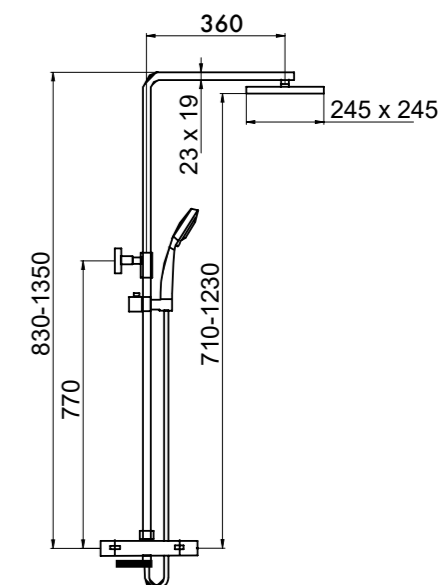

Z.LOMBARDIA 30051014

Душевая колонна с верхним душем 245x245 мм и термостатическим смесителем, излив 165 мм, ручной душ, душевой шланг 1500 мм, корпус смесителя — латунь, аэратор Neoperl, переключатель душ/ручной душ, цвет — чёрный матовый, гарантия 5 лет