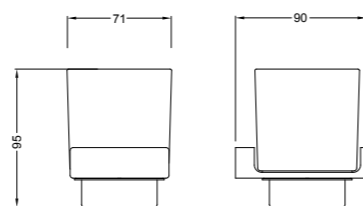

26102101

Стакан для зубных щеток — матовое стекло, размер 71x90x95 мм, монтаж на стену, материал — латунь/стекло, уплотнительное пластиковое кольцо, цвет — хром, гарантия 5 лет.