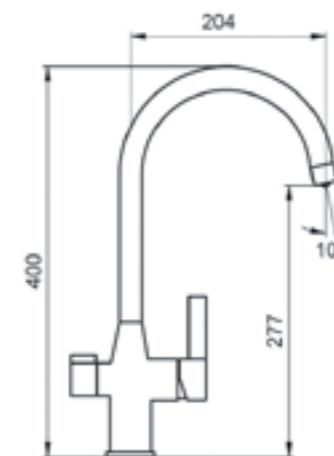

65088001

Смеситель для кухни с ручкой для включения питьевой воды, высота смесителя 400 мм, излив 204 мм, корпус смесителя — латунь, ручки — латунь, керамический картридж, аэратор, гибкая подводка, цвет — хром, гарантия 5 лет.