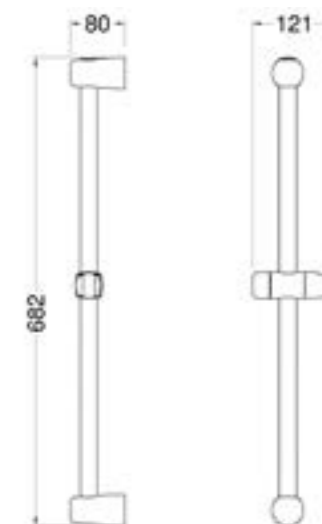

ДУШЕВАЯ ПРОГРАММА

92301001

Душевая штанга с держателем ручного душа, 682 мм, материал — сталь, цвет — хром, гарантия 5 лет.