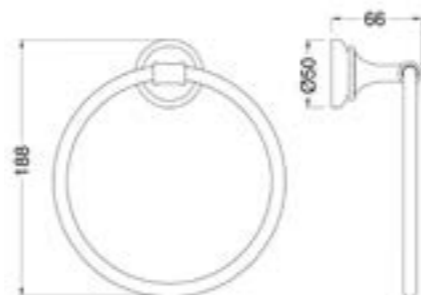

23105001

Держатель кольцевой для полотенца, размер 160x66x188 мм, монтаж на стену, материал — латунь/сталь, цвет — хром, гарантия 5 лет.