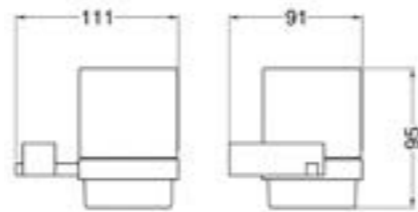

21102101

Стакан для зубных щеток — матовое стекло, диаметр 70 мм, размер 111x91x95 мм, монтаж на стену, материал — латунь/стекло, уплотнительное пластиковое кольцо, цвет — хром, гарантия 5 лет.