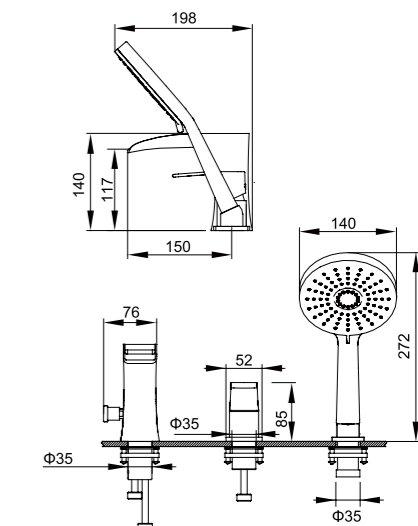

Смеситель для ванны, однорычажный, на три отверстия, излив 150 мм, ручной душ — три режима, душевой шланг 1500 мм, корпус смесителя и ручки — латунь, керамический картридж KEROX, переключатель ванна/душ, цвет — хром, гарантия 5 лет.