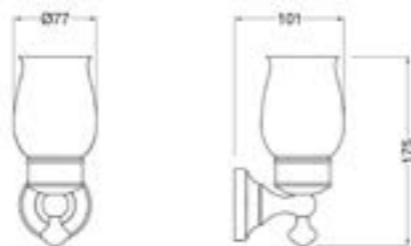

27102302

Стакан для зубных щеток — керамика, диаметр 65 мм, размер 77x101x175 мм, монтаж на стену, материал — латунь/ керамика, уплотнительное пластиковое кольцо, цвет — золото, гарантия 5 лет.