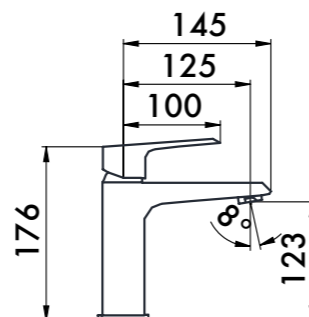

30003001

Смеситель для раковины, однорычажный, излив 145 мм без донного клапана, корпус смесителя и ручки — латунь, керамический картридж, аэратор Neoperl, гибкая подводка, цвет — хром, гарантия 5 лет.