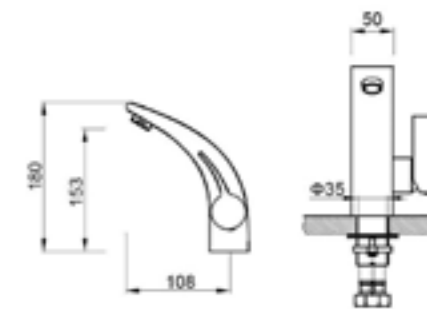

94502001

Душевой шланг, 1750 мм, цвет — хром, гарантия 2 года.