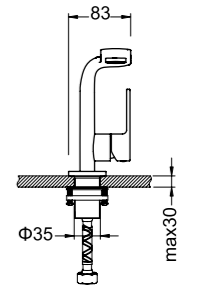

41003001

Смеситель для раковины, однорычажный, излив 125 мм, без донного клапана, корпус смесителя и ручки — латунь, керамический картридж KEROX, аэратор Neoperl, гибкая подводка, цвет — хром, гарантия 5 лет.