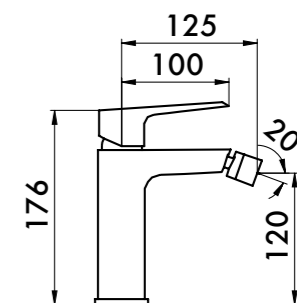

30007014

Смеситель для биде, однорычажный, без донного клапана, корпус смесителя и ручки — латунь, керамический картридж, аэратор Neoperl, гибкая подводка, цвет — чёрный матовый, гарантия 5 лет.