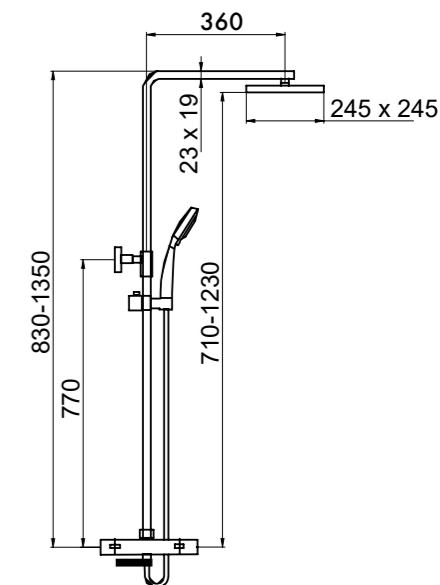

Z.LOMBARDIA 30051001

Душевая колонна с верхним душем 245x245 мм и термостатическим смесителем, излив 165 мм, ручной душ, душевой шланг 1500 мм, корпус смесителя — латунь, аэратор Neoperl, переключатель душ/ручной душ, цвет — хром, гарантия 5 лет.