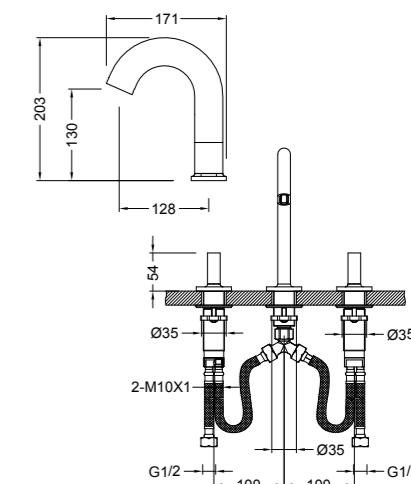

20008001

Смеситель для раковины на три отверстия, излив 128 мм, корпус смесителя и ручек — латунь, керамические картриджи Fluhs, гибкая подводка, цвет — хром, гарантия 5 лет.