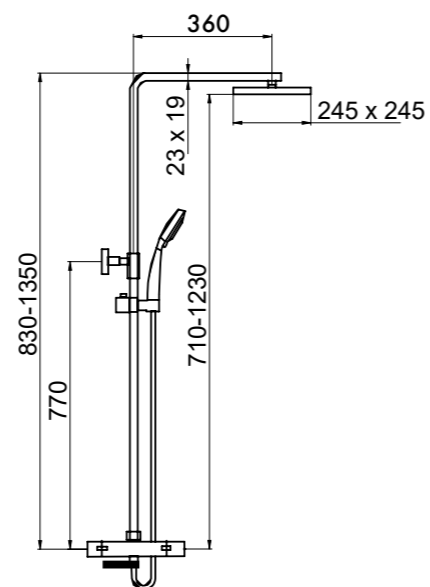

30051001

Душевая колонна с верхним душем 245x245 мм и термостатическим смесителем, излив 165 мм, ручной душ, душевой шланг 1500 мм, корпус смесителя — латунь, аэратор Neoperl, переключатель душ/ручной душ, цвет — хром, гарантия 5 лет.