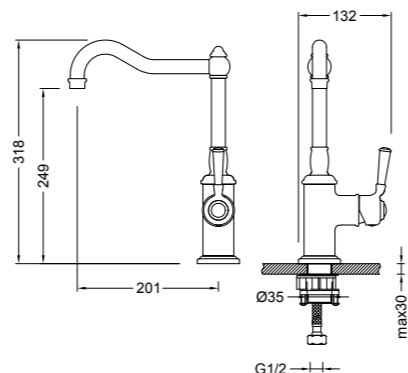

73085301

Смеситель для кухни, одно-рычажный, высота смесителя 318 мм, излив 201 мм, корпус смесителя — латунь, ручка — латунь/керамика, керамический картридж KEROX, аэратор Neoperl, гибкая подводка, цвет — хром, гарантия 5 лет.