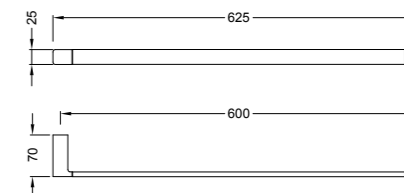

## Z.BERGAMO

**26114101**

Стеклянная полка, размер 475x95x25 мм, монтаж на стену, материал — латунь/стекло, цвет — хром, гарантия 5 лет.

**26107001**

Держатель для полотенца, размер 625x70x25 мм, монтаж на стену, материал — латунь, цвет — хром, гарантия 5 лет.