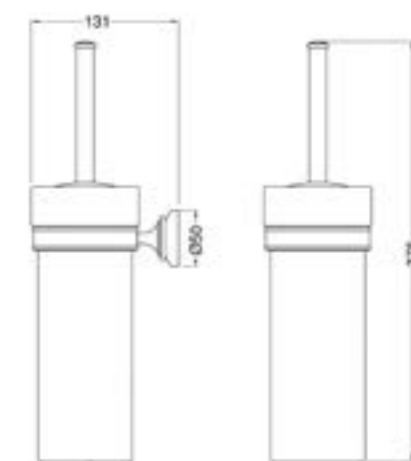

23104201

Набор для WC — керамика, диаметр 96 мм, размер 96x131x375 мм, монтаж на стену, материал — латунь/керамика, уплотнительное пластиковое кольцо, цвет — хром, гарантия 5 лет.