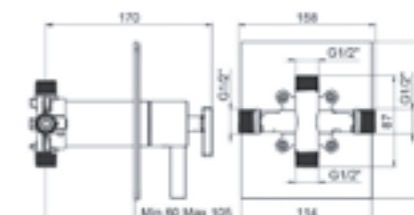

Термостатический смеситель для душа монтируемый в стену, один режим, однорычажный, корпус смесителя и ручки — латунь, термостатический картридж, цвет — хром, гарантия 5 лет.

Z.LOMBARDIA
30027001