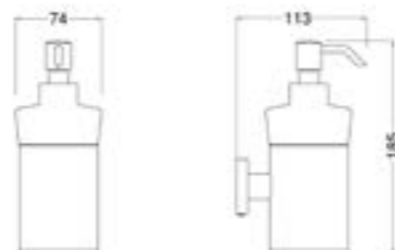

22109201

Диспенсер для жидкого мыла — керамика, размер 74x113x185 мм, монтаж на стену, материал — латунь/керамика, уплотнительное пластиковое кольцо, цвет — хром, гарантия 5 лет.