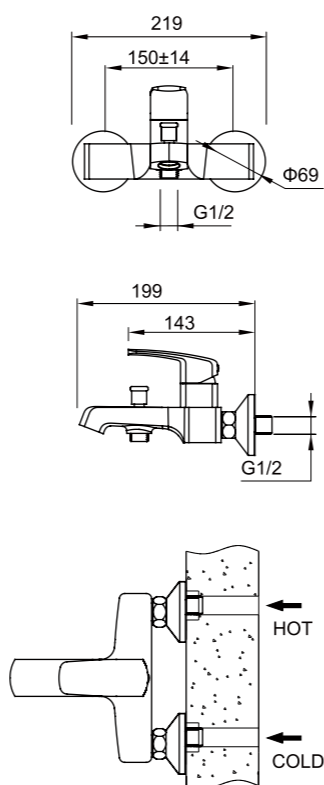

47002001

Смеситель для ванны/душа, однорычажный, излив 199 мм, расстояние между центрами 150 мм, корпус смесителя и ручки — латунь, керамический картридж KEROX, аэратор Neoperl, переключатель ванна/душ, цвет — хром, гарантия 5 лет.