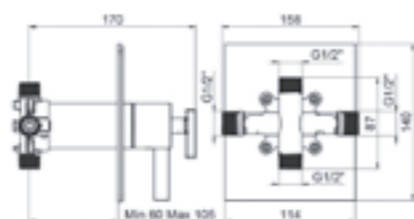

Z.LOMBARDIA 30026001

Термостатический смеситель для душа монтируемый в стену, один режим, однорычажный, корпус смесителя и ручки — латунь, термостатический картридж, цвет — хром, гарантия 5 лет.