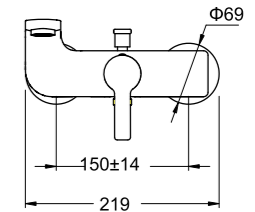

41002001

Смеситель для ванны/душа, однорычажный, излив 186 мм, расстояние между центрами 150 мм, корпус смесителя и ручки — латунь, керамический картридж KEROX, аэратор Neoperl, переключатель ванна/душ, цвет — хром, гарантия 5 лет.