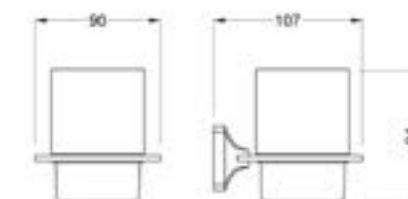

24102101

Стакан для зубных щеток — матовое стекло, диаметр 70 мм, размер 90x107x94 мм, монтаж на стену, материал — латунь/стекло, уплотнительное пластиковое кольцо, цвет — хром, гарантия 5 лет.