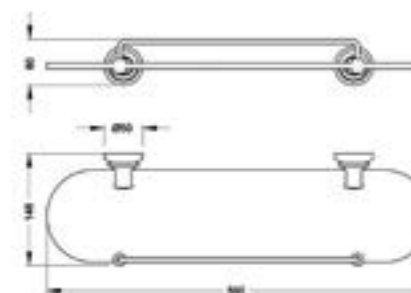

23114101

Стеклянная полка, размер 500x146x60 мм, монтаж на стену, материал — латунь/стекло, цвет — хром, гарантия 5 лет.