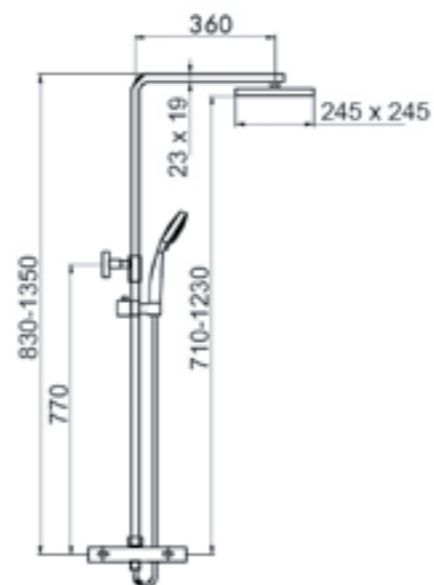

Z.LOMBARDIA 30031014

Душевая колонна с верхним душем 245x245 мм и термостатическим смесителем, ручной душ, душевой шланг 1500 мм, корпус смесителя — латунь, переключатель душ/ручной душ, цвет — чёрный матовый, гарантия 5 лет.