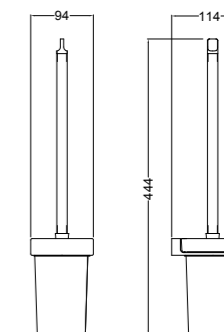

26104101

Набор для WC — матовое стекло, размер 94x114x444 мм, монтаж на стену, материал — латунь/стекло, уплотнительное пластиковое кольцо, цвет — хром, гарантия 5 лет.