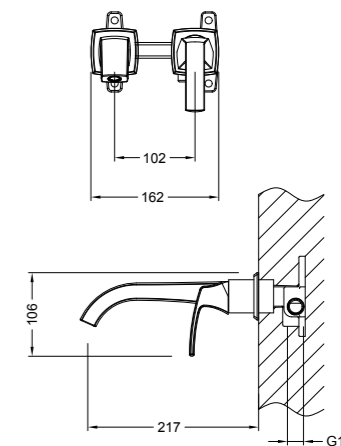

17009001

Настенный смеситель для раковины, однорычажный, излив 217 мм, корпус смесителя — латунь, керамический картридж KEROX, аэратор Neoperl, цвет — хром, гарантия 5 лет.