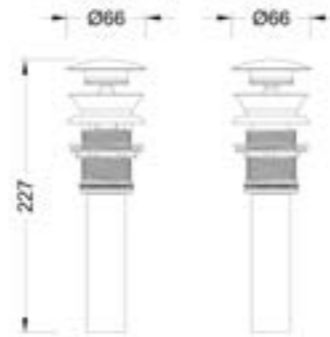

92601001

Сливное устройство для раковины с отверстием для перелива, материал — латунь, цвет — хром, гарантия 2 года.