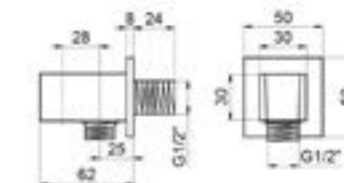

92306001

Угловое подключение душевого шланга с держателем для ручного душа, материал — латунь, цвет — хром, гарантия 5 лет.