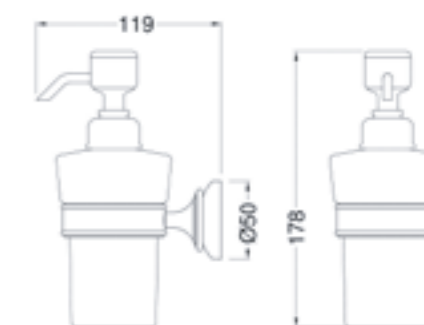

23109201

Диспенсер для жидкого мыла — керамика, размер 75x119x178 мм, монтаж на стену, материал — латунь/ керамика, уплотнительное пластиковое кольцо, цвет — хром, гарантия 5 лет.