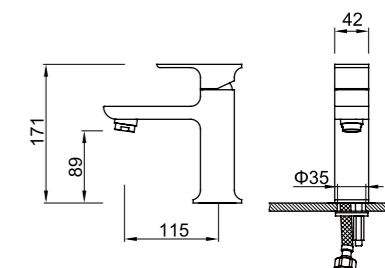

35003001

Смеситель для раковины, однорычажный, излив 115 мм, без донного клапана, корпус смесителя и ручки — латунь, керамический картридж KEROX, аэратор Neoperl, гибкая подводка, цвет — хром, гарантия 5 лет.