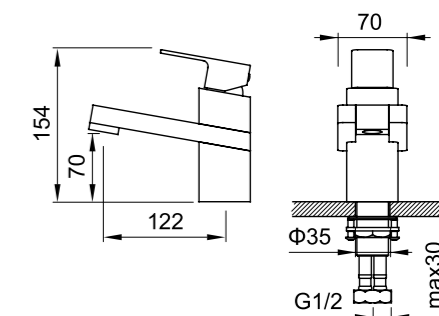

Смеситель для раковины, однорычажный, вращающийся излив 122 мм, без донного клапана, корпус смесителя и ручки — латунь, керамический картридж KEROX, аэратор Neoperl, гибкая подводка, цвет — хром, гарантия 5 лет.