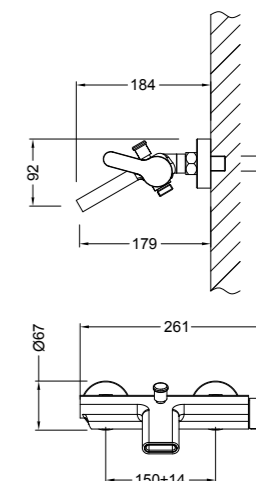

20002001

Смеситель для ванны/душа, однорычажный, излив 179 мм, расстояние между центрами 150 мм, корпус смесителя и ручки — латунь, керамический картридж KEROX, аэратор Neoperl, переключатель ванна/душ, цвет — хром, гарантия 5 лет.