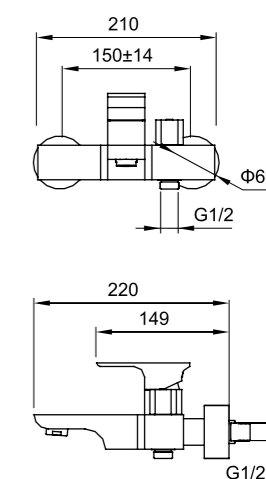

35002001

Смеситель для ванны/душа, однорычажный, излив 220 мм, расстояние между центрами 150 мм, корпус смесителя и ручки — латунь, керамический картридж KEROX, аэратор Neoperl, переключатель ванна/душ, цвет — хром, гарантия 5 лет.