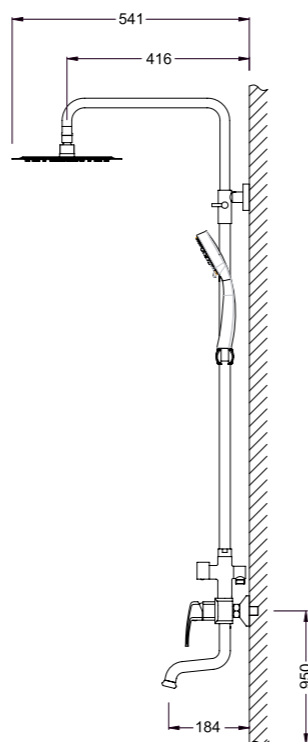

### 47052001

Душевая колонна с верхним душем диаметр 250 мм, излив 184 мм, ручной душ — три режима, душевой шланг 1500 мм, крепление ручного душа, расстояние между центрами 150 мм, корпус смесителя и ручки — латунь, керамический картридж KEROX, аэратор Neoperl, переключатель душ/ручной душ, цвет — хром, гарантия 5 лет.