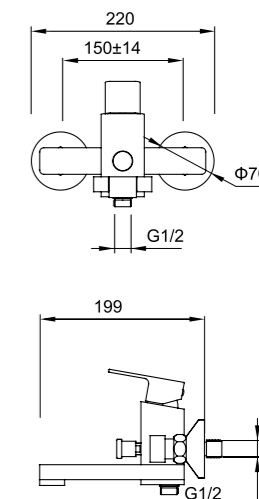

Смеситель для ванны/душа, однорычажный, вращающийся излив 199 мм, расстояние между центрами 150 мм, корпус смесителя и ручки — латунь, керамический картридж KEROX, аэратор Neoperl, переключатель ванна/душ, цвет — хром, гарантия 5 лет.