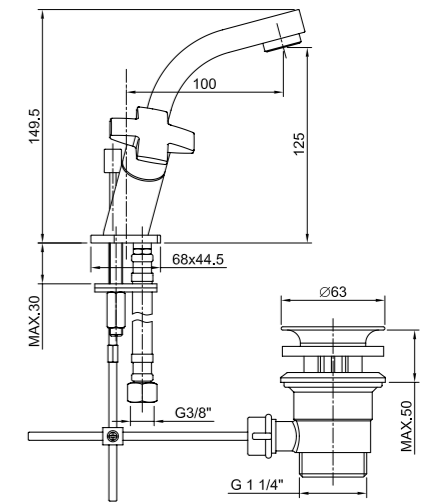

71003001

Смеситель для раковины, двухзахватный, излив 100 мм, донный клапан, корпус смесителя и ручек — латунь, керамические картриджи, аэратор Neoperl, гибкая подводка, цвет — хром, гарантия 5 лет.