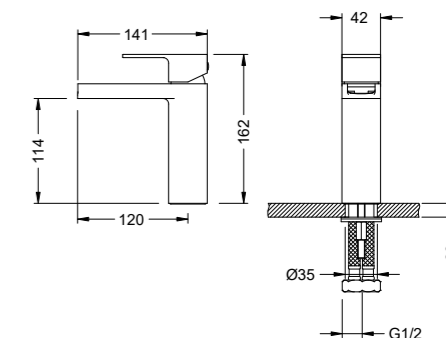

16033001

Смеситель для раковины, однорычажный, излив 120 мм, без донного клапана, корпус смесителя и ручки — латунь, керамический картридж Fluhs, гибкая подводка, цвет — хром, гарантия 5 лет.