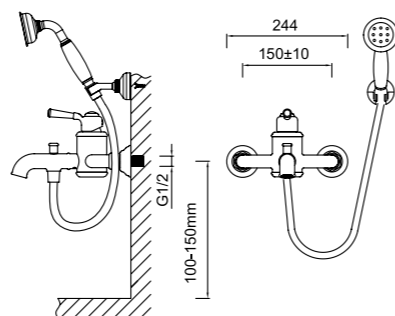

73002301

Смеситель для ванны/душа, однорычажный, ручной душ, душевой шланг 1500 мм, настенное крепление ручного душа, излив 226 мм, расстояние между центрами 150 мм, корпус смесителя — латунь, ручка — латунь/керамика, керамический картридж KEROX, аэратор Neoperl, переключатель ванна/душ, цвет — хром, гарантия 5 лет.