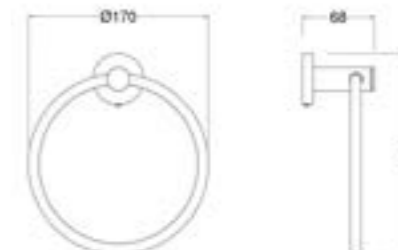

22105001

Держатель кольцевой для полотенца, размер 170x68x189 мм, монтаж на стену, материал — латунь/сталь, цвет — хром, гарантия 5 лет.