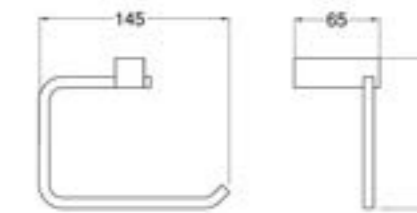

21106014

Держатель для туалетной бумаги, размер 145x65x114 мм, монтаж на стену, материал — латунь/сталь, цвет — чёрный матовый, гарантия 5 лет.