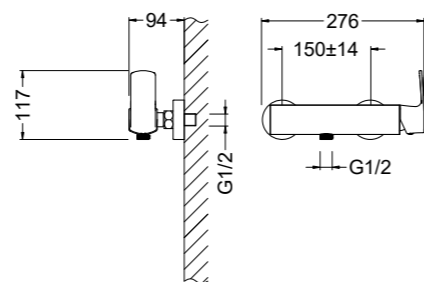

Смеситель для душа, однорычажный, расстояние между центрами 150 мм, корпус смесителя и ручки — латунь, керамический картридж KEROX, цвет — хром, гарантия 5 лет.