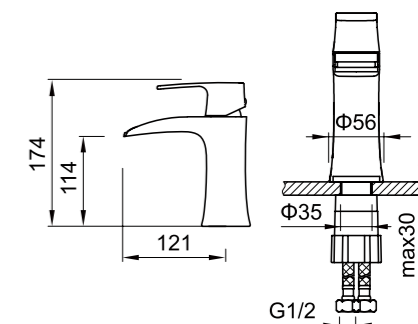

Смеситель для раковины, однорычажный, излив 121 мм, без донного клапана, корпус смесителя и ручки — латунь, керамический картридж KEROX, гибкая подводка, цвет — хром, гарантия 5 лет.