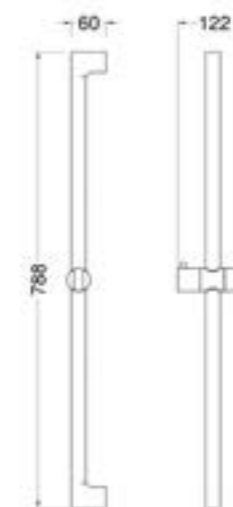

92302001

Душевая штанга с держателем ручного душа, 788 мм, материал — сталь, цвет — хром, гарантия 5 лет.