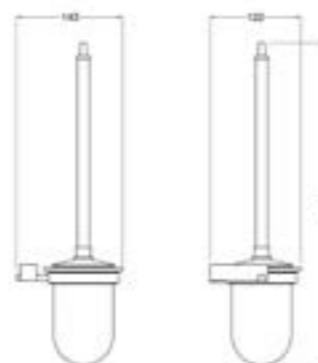

Набор для WC — матовое стекло, диаметр 105 мм, размер 143x122x434 мм, монтаж на стену, материал — латунь/стекло, уплотнительное пластиковое кольцо, цвет — хром, гарантия 5 лет.