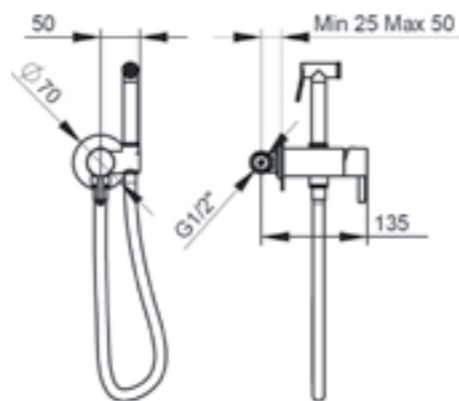

30028014

Смеситель для биде монтируемый в стену, однорычажный с гигиеническим душем, душевой шланг 1200 мм, держатель гигиенического душа, корпус смесителя — латунь, гигиенический душ — один режим, цвет — чёрный матовый, гарантия 5 лет