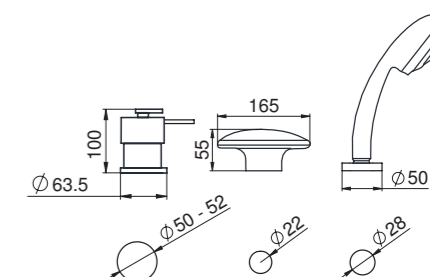

30019001

Термостатический смеситель для ванны, однорычажный, на три отверстия, ширина излива 165 мм, ручной душ — три режима, диаметр 100 мм, материал — пластик, душевой шланг 1500 мм, корпус смесителя и ручки — латунь, термостатический картридж, переключатель ванна/душ, цвет — хром, гарантия 5 лет.