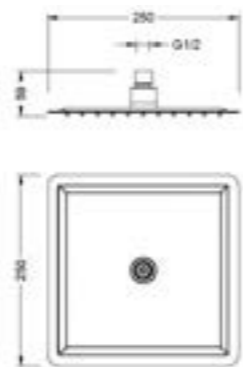

93401001

Верхний душ 250X250 мм, материал — латунь, цвет — хром, гарантия 5 лет.