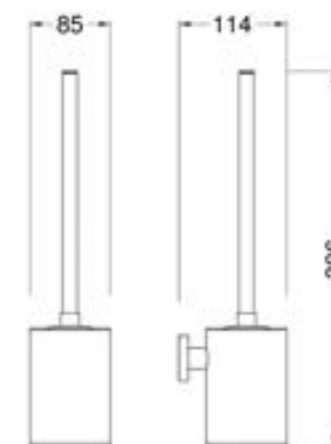

22104301

Набор для WC, диаметр 85 мм, размер 85x114x396 мм, монтаж на стену, материал — латунь/сталь, цвет — хром, гарантия 5 лет.