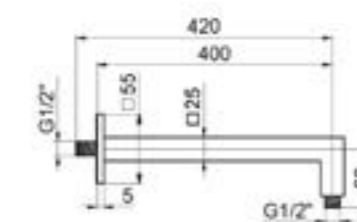

## ДУШЕВАЯ ПРОГРАММА

**94502001**

Душевой шланг, 1750 мм, цвет — хром, гарантия 2 года.

**94501001**

Душевой шланг, 1500 мм, цвет — хром, гарантия 2 года.

**92304001**

Держатель для гигиенического душа, монтаж на стену, материал — латунь, цвет — хром, гарантия 5 лет.