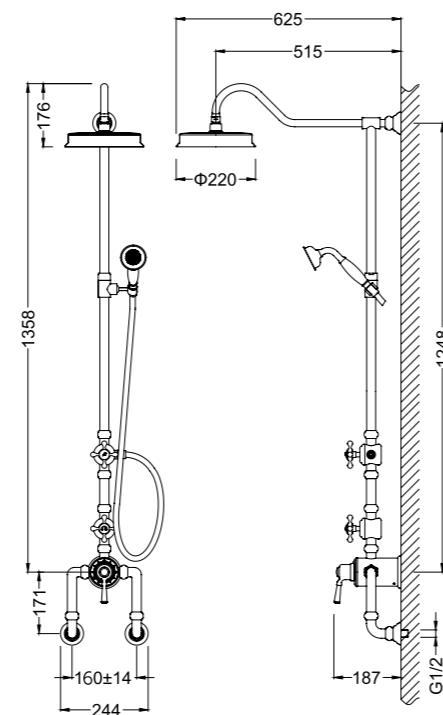

Z.MOON
73032302

Душевая колонна с верхним душем диаметр 220 мм, ручной душ, душевой шланг 1500 мм, крепление ручного душа, расстояние между центрами 160 мм, адаптер на 150 мм, корпус смесителя — латунь, ручка — латунь/ керамика, керамический картридж KEROX, переключатель душ/ручной душ, цвет — золото, гарантия 5 лет.