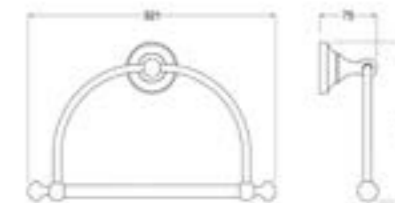

## Z.CLASS

**27105302**

Держатель кольцевой для полотенца, размер 321x75x206 мм, монтаж на стену, материал — латунь/керамика, цвет — золото, гарантия 5 лет.

**27101302**

Мыльница — керамика, диаметр 113 мм, размер 115x120x108 мм, монтаж на стену, материал — латунь/ керамика, уплотнительное пластиковое кольцо, цвет — золото, гарантия 5 лет.