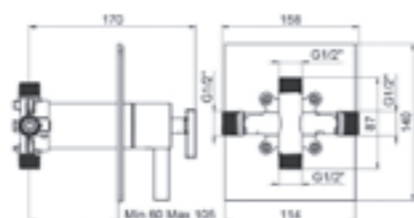

Z.LOMBARDIA 30027001

Термостатический смеситель для ванны/душа монтируемый в стену, два режима, однорычажный, корпус смесителя и ручки — латунь, термостатический картридж, переключатель ванна/душ, цвет — хром, гарантия 5 лет.