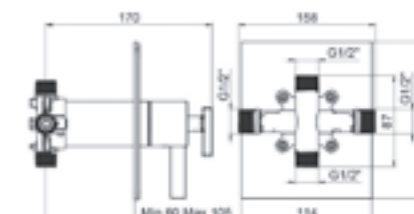

Термостатический смеситель для ванны/душа монтируемый в стену, два режима, однорычажный, корпус смесителя и ручки — латунь, термостатический картридж, переключатель ванна/душ, цвет — хром, гарантия 5 лет.