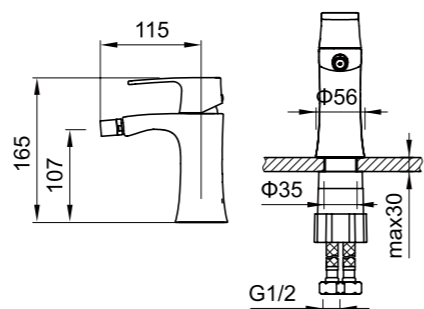

Смеситель для биде, однорычажный, без донного клапана, корпус смесителя и ручки — латунь, керамический картридж KEROX, аэратор Neoperl, гибкая подводка, цвет — хром, гарантия 5 лет.