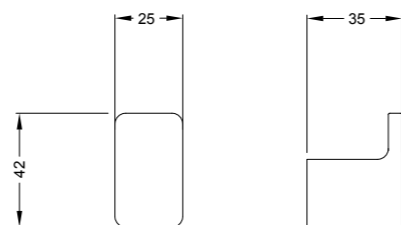

## Z.BERGAMO

**26101001**

Крючок, размер 25x35x42 мм, монтаж на стену, материал — латунь, цвет — хром, гарантия 5 лет.

**26103101**

Мыльница — матовое стекло, размер 170x95x25 мм, монтаж на стену, материал — латунь/стекло, цвет — хром, гарантия 5 лет.