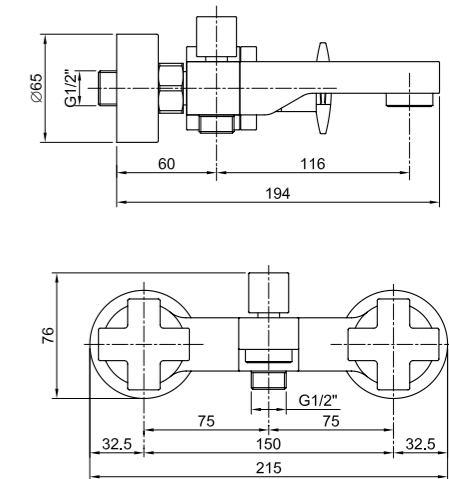

### 71002001

Смеситель для ванны/душа, двухзахватный, излив 194 мм, расстояние между центрами 150 мм, корпус смесителя и ручек — латунь, керамические картриджи, аэратор Neoperl, переключатель ванна/душ, цвет — хром, гарантия 5 лет.