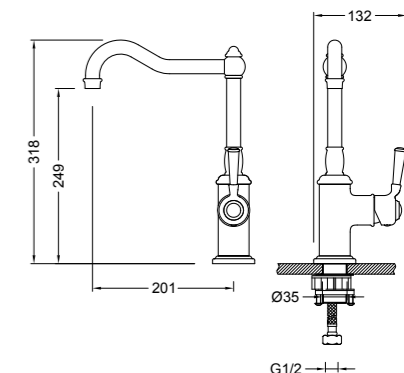

73085302

Смеситель для кухни, однорычажный, высота смесителя 318 мм, излив 201 мм, корпус смесителя — латунь, ручка — латунь/керамика, керамический картридж KEROX, аэратор Neoperl, гибкая подводка, цвет — золото, гарантия 5 лет.