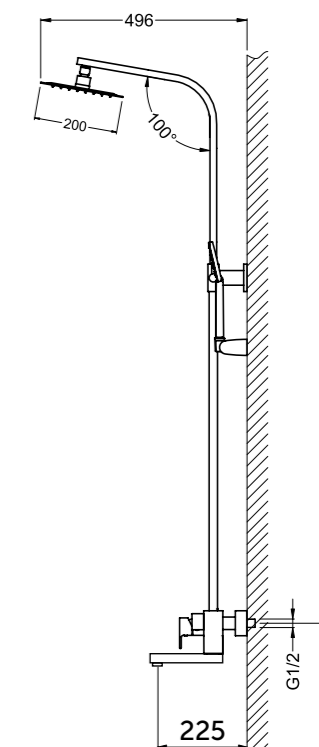

Z.UMBRIA 18052001

Душевая колонна с верхним душем 300x200 мм, излив 225 мм, ручной душ, душевой шланг 1500 мм, крепление ручного душа, расстояние между центрами 150 мм, корпус смесителя и ручки — латунь, керамический картридж KEROX, аэратор Neoperl, переключатель душ/ручной душ, цвет — хром, гарантия 5 лет.