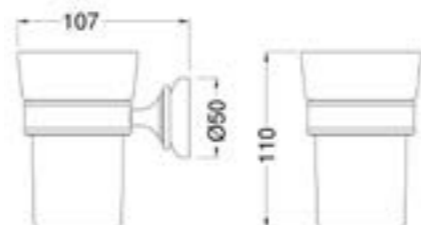

23102201

Стакан для зубных щёток — керамика, диаметр 75 мм, размер 75x107x110 мм, монтаж на стену, материал — латунь/керамика, уплотнительное пластиковое кольцо, цвет — хром, гарантия 5 лет.