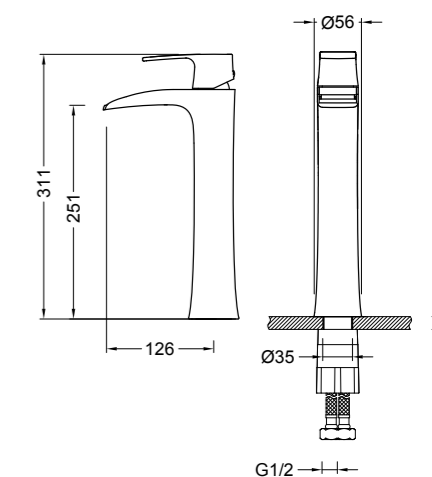

94502001

Душевой шланг, 1750 мм, цвет — хром, гарантия 2 года.