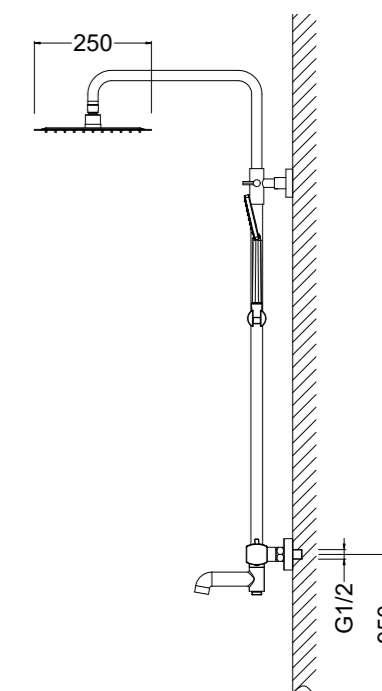

Z.BARI 15051001

Душевая колонна с верхним душем 250x250 мм и термостатическим смесителем, излив 195 мм, ручной душ, душевой шланг 1500 мм, крепление ручного душа, расстояние между центрами 150 мм, корпус смесителя и ручки — латунь, аэратор Neoperl, переключатель душ/ручной душ, цвет — хром, гарантия 5 лет.