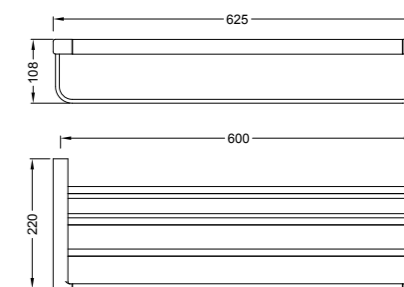

26115001

Полка для полотенец, размер 625x220x108 мм, монтаж на стену, материал — латунь, цвет — хром, гарантия 5 лет.