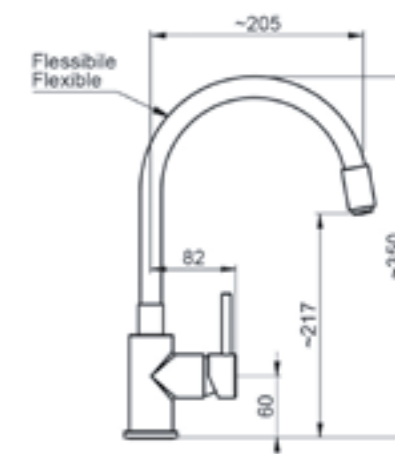

65084601

Смеситель для кухни с гибким изливом, однорычажный, высота смесителя ≈350 мм, излив ≈205 мм, корпус смесителя — латунь, ручка — латунь, керамический картридж KEROX, аэратор Neoperl, гибкая подводка, цвет — хром/чёрный, гарантия 5 лет.