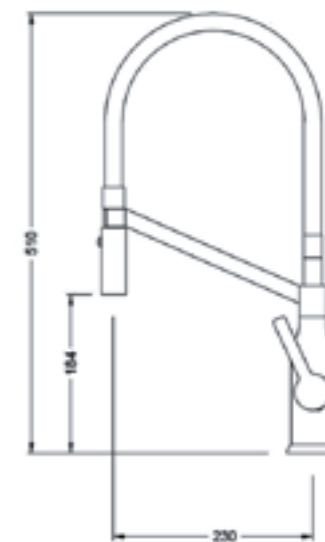

65085601

Смеситель для кухни, однорычажный, высота смесителя 510 мм, корпус смесителя и ручки — латунь, керамический картридж KEROX, двухфункциональная насадка, гибкий излив, гибкая подводка, цвет — хром, гарантия 5 лет.