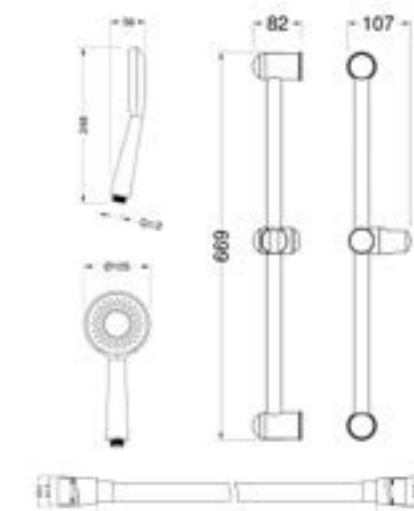

94501001

Душевой шланг, 1500 мм, цвет — хром, гарантия 2 года.