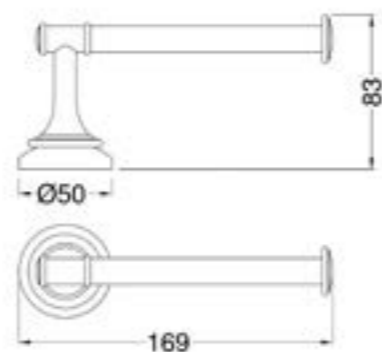

## Z.ASTI

**23115001**

Полка для полотенец, размер 650x217x126 мм, монтаж на стену, материал — латунь, цвет — хром, гарантия 5 лет.

**23106001**

Держатель для туалетной бумаги, размер 169x83x50 мм, монтаж на стену, материал — латунь/сталь, цвет — хром, гарантия 5 лет.