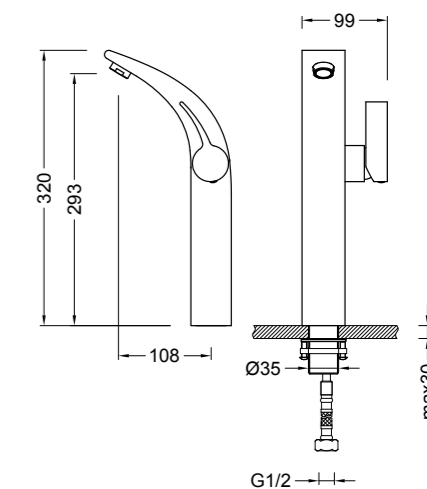

94502001

Душевой шланг, 1750 мм, цвет — хром, гарантия 2 года.