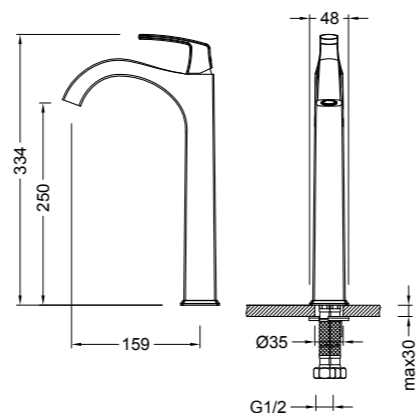

17004001

Смеситель высокий 334 мм для раковины, однорычажный, излив 159 мм, без донного клапана, корпус смесителя — латунь, керамический картридж KEROX, аэратор Neoperl, гибкая подводка, цвет — хром, гарантия 5 лет.