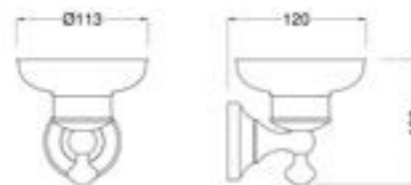

## Z.CLASS

**27105302**

Держатель кольцевой для полотенца, размер 321x75x206 мм, монтаж на стену, материал — латунь/керамика, цвет — золото, гарантия 5 лет.

**27101302**

Мыльница — керамика, диаметр 113 мм, размер 115x120x108 мм, монтаж на стену, материал — латунь/ керамика, уплотнительное пластиковое кольцо, цвет — золото, гарантия 5 лет.