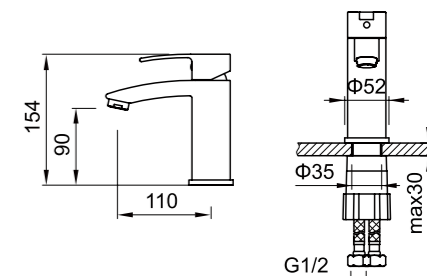

70003001

Смеситель для раковины, однорычажный, излив 110 мм, без донного клапана, корпус смесителя и ручки — латунь, керамический картридж KEROX, аэратор Neoperl, гибкая подводка, цвет — хром, гарантия 5 лет.