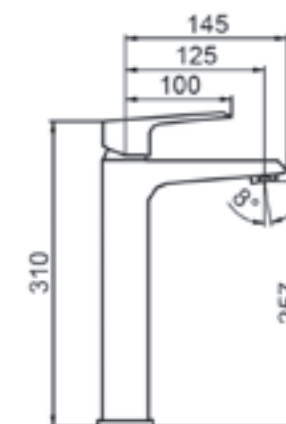

30004001

Смеситель высокий 310 мм для раковины, однорычажный, излив 145 мм без донного клапана, корпус смесителя и ручки — латунь, керамический картридж, аэратор Neoperl, гибкая подводка, цвет — хром, гарантия 5 лет.