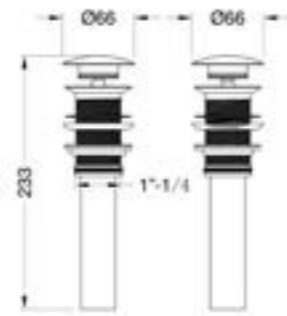

92603014

Сливное устройство для раковины с отверстием для перелива, материал — латунь, цвет — чёрный матовый, гарантия 2 года.