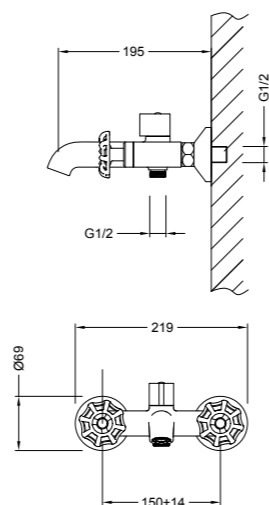

19092001

Смеситель для ванны/душа, двухзахватный, излив 195 мм, расстояние между центрами 150 мм, без ручек, корпус смесителя — латунь, керамические картриджи Fluhs, аэратор Neoperl, переключатель ванна/душ, цвет — хром, гарантия 5 лет.