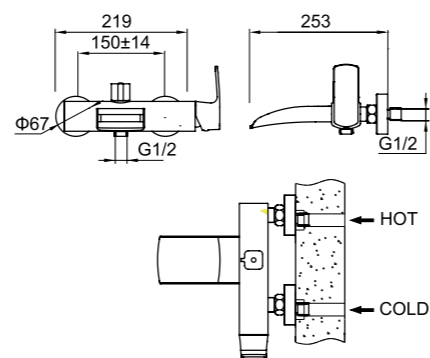

Смеситель для ванны/душа, однорычажный, излив 253 мм, расстояние между центрами 150 мм, корпус смесителя и ручки — латунь, керамический картридж KEROX, переключатель ванна/душ, цвет — хром, гарантия 5 лет.