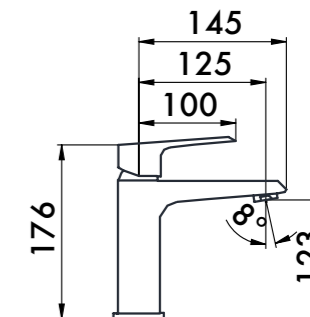

30003014

Смеситель для раковины, однорычажный, излив 145 мм без донного клапана, корпус смесителя и ручки — латунь, керамический картридж, аэратор Neoperl, гибкая подводка, цвет — чёрный матовый, гарантия 5 лет.