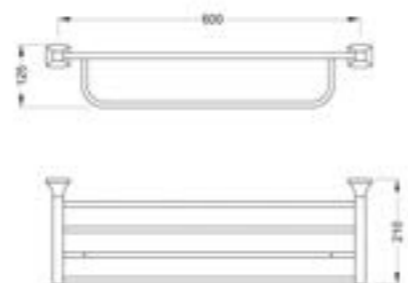

24115001

Полка для полотенец, размер 646x210x125 мм, монтаж на стену, материал — латунь, цвет — хром, гарантия 5 лет.