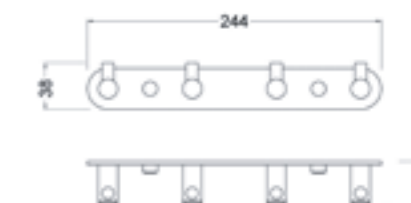

22118001

Набор крючков для полотенец 4 шт, размер 244x37x38 мм, монтаж на стену, материал — латунь, цвет — хром, гарантия 5 лет.