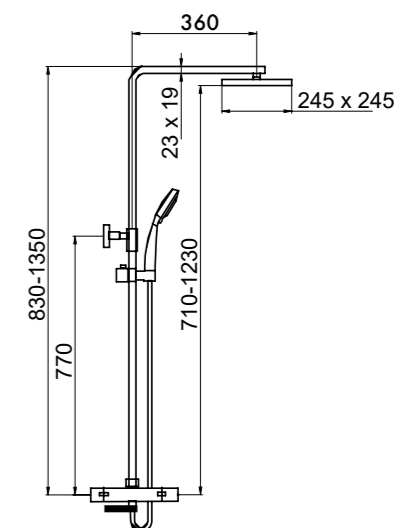

Z.LOMBARDIA 30051014

Душевая колонна с верхним душем 245x245 мм и термостатическим смесителем, излив 165 мм, ручной душ, душевой шланг 1500 мм, корпус смесителя — латунь, аэратор Neoperl, переключатель душ/ручной душ, цвет — чёрный матовый, гарантия 5 лет