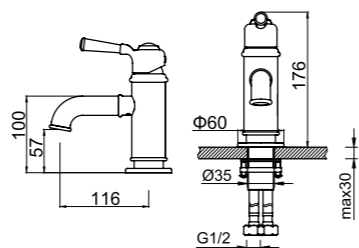

73003301

Смеситель для раковины, однорычажный, излив 116 мм, без донного клапана, корпус смесителя — латунь, ручка — латунь/керамика, керамический картридж KEROX, аэратор Neoperl, гибкая подводка, цвет — хром, гарантия 5 лет.