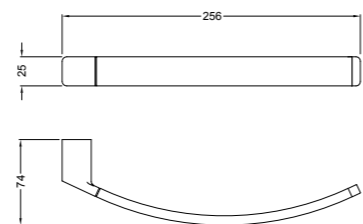

26105001

Держатель кольцевой для полотенца, размер 256x74x25 мм, монтаж на стену, материал — латунь/сталь, цвет — хром, гарантия 5 лет.