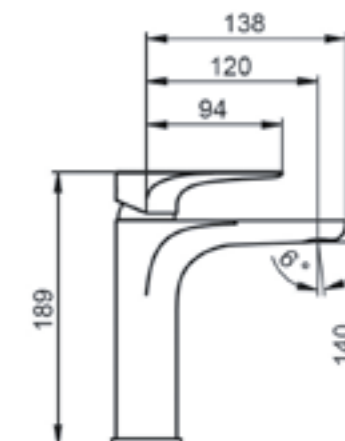

**65002001**

Смеситель для ванны/душа, однорычажный, излив 184 мм, корпус смесителя и ручки — латунь, керамический картридж, аэратор Neoperl, переключатель ванна/душ, цвет — хром, гарантия 5 лет.

**65007001**