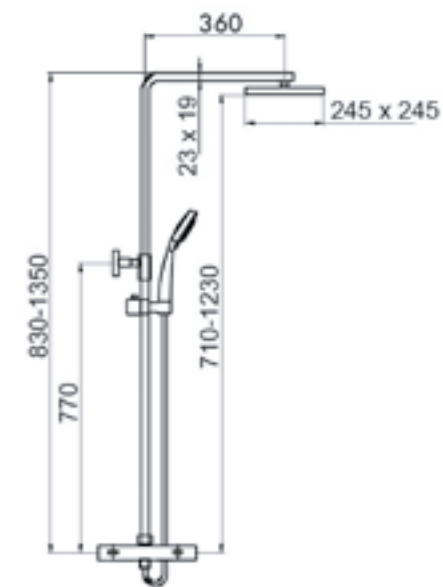

30031014

Душевая колонна с верхним душем 245x245 мм и термостатическим смесителем, ручной душ, душевой шланг 1500 мм, корпус смесителя — латунь, переключатель душ/ручной душ, цвет — чёрный матовый, гарантия 5 лет.