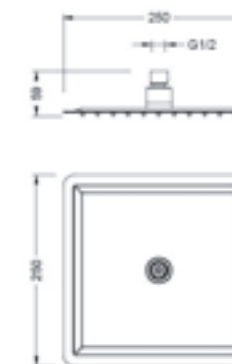

93401001

Верхний душ 250X250 мм, материал — латунь, цвет — хром, гарантия 5 лет.