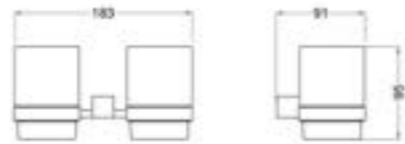

21119101

Двойной стакан для зубных щеток — матовое стекло, диаметр 70 мм, размер 183x91x95 мм, монтаж на стену, материал — латунь/стекло, уплотнительные пластиковые кольца 2 шт, цвет — хром, гарантия 5 лет.