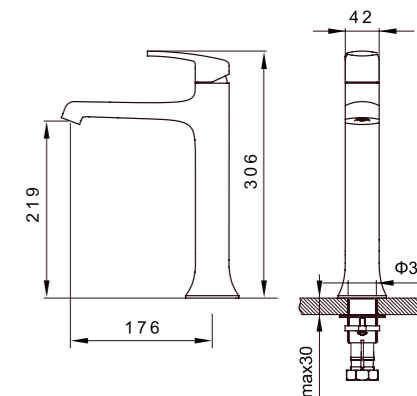

47004001

Смеситель высокий 306 мм для раковины, однорычажный, излив 176 мм, без донного клапана, корпус смесителя и ручки — латунь, керамический картридж KEROX, аэратор Neoperl, гибкая подводка, цвет — хром, гарантия 5 лет.