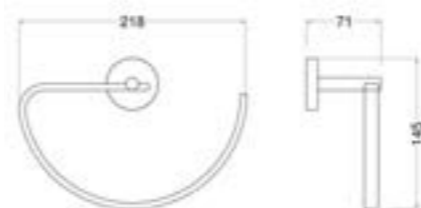

## Z.FANO

**25106001**

Держатель для туалетной бумаги с крышкой, размер 149x103x173 мм, монтаж на стену, материал — латунь/сталь, цвет — хром, гарантия 5 лет.

**25105001**

Держатель кольцевой для полотенца, размер 218x71x145 мм, монтаж на стену, материал — латунь/сталь, цвет — хром, гарантия 5 лет.