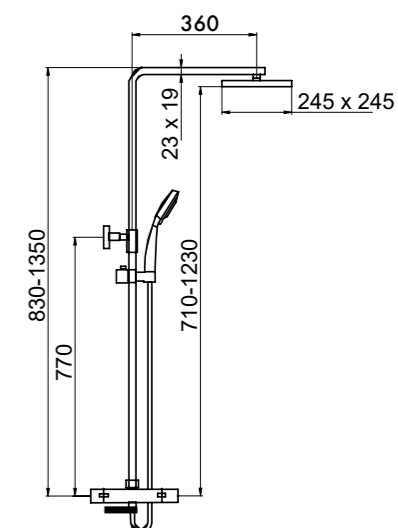

Z.LOMBARDIA 30051001

Душевая колонна с верхним душем 245x245 мм и термостатическим смесителем, излив 165 мм, ручной душ, душевой шланг 1500 мм, корпус смесителя — латунь, аэратор Neoperl, переключатель душ/ручной душ, цвет — хром, гарантия 5 лет.