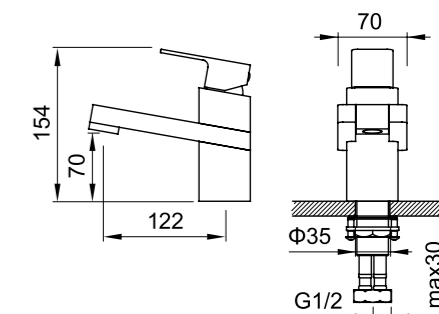

Смеситель для биде, однорычажный, вращающийся излив 122 мм, без донного клапана, корпус смесителя и ручки — латунь, керамический картридж KEROX, аэратор Neoperl, гибкая подводка, цвет — хром, гарантия 5 лет.