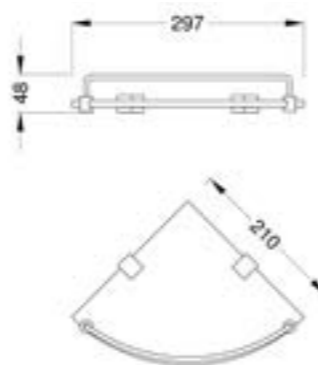

Угловая стеклянная полка, размер 297x210x48 мм, монтаж на стену, материал — латунь/стекло, цвет — хром, гарантия 5 лет.