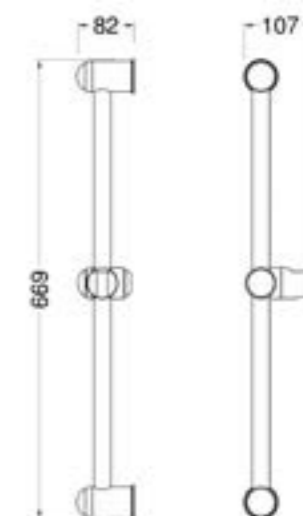

92303001

Душевая штанга с держателем ручного душа, 669 мм, материал — сталь, цвет — хром, гарантия 5 лет.