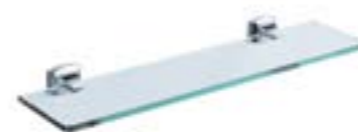

Z.STYLE

24106001

Держатель для туалетной бумаги с крышкой, размер 142x67x117 мм, монтаж на стену, материал — латунь/сталь, цвет — хром, гарантия 5 лет.

24105001

Держатель кольцевой для полотенца, размер 212x67x138 мм, монтаж на стену, материал — латунь/сталь, цвет — хром, гарантия 5 лет.

24107001

Держатель для полотенца, размер 646x67x46 мм, монтаж на стену, материал — латунь/сталь, цвет — хром, гарантия 5 лет.

24115001

Полка для полотенец, размер 646x210x125 мм, монтаж на стену, материал — латунь, цвет — хром, гарантия 5 лет.

Z.STYLE

24114101

Стеклянная полка, размер 500x120x46 мм, монтаж на стену, материал — латунь/стекло, цвет — хром, гарантия 5 лет.

24103101

Набор для WC — матовое стекло, диаметр 105 мм, размер 120x135x427 мм, монтаж на стену, материал — латунь/стекло, уплотнительное пластиковое кольцо, цвет — хром, гарантия 5 лет.