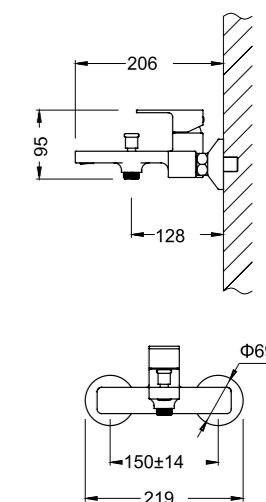

16002001

Смеситель для ванны/душа, однорычажный, излив 206 мм, расстояние между центрами 150 мм, корпус смесителя и ручки — латунь, керамический картридж KEROX, аэратор Neoperl, переключатель ванна/душ, цвет — хром, гарантия 5 лет.