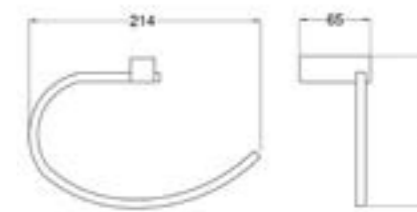

21105014

Держатель кольцевой для полотенца, размер 214x65x139 мм, монтаж на стену, материал — латунь/сталь, цвет — чёрный матовый, гарантия 5 лет.