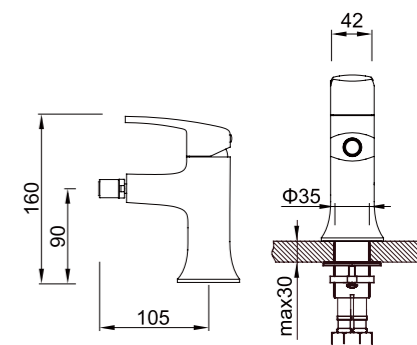

47007001

Смеситель для биде, однорычажный, без донного клапана, корпус смесителя и ручки — латунь, керамический картридж KEROX, аэратор Neoperl, гибкая подводка, цвет — хром, гарантия 5 лет.