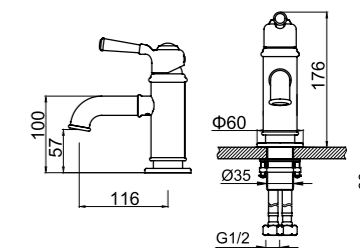

73003302

Смеситель для раковины, однорычажный, излив 116 мм, без донного клапана, корпус смесителя — латунь, ручка — латунь/керамика, керамический картридж KEROX, аэратор Neoperl, гибкая подводка, цвет — золото, гарантия 5 лет.