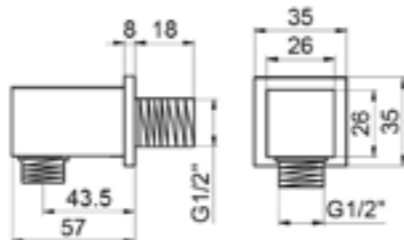

## Z.WALL

**93405001**

Верхний душ 300X300 мм, материал — сталь, цвет — хром, гарантия 5 лет.

**92312001**

Угловое подключение душевого шланга, материал — латунь, цвет — хром, гарантия 5 лет.

**92304001**

Держатель для гигиенического душа, монтаж на стену, материал — латунь, цвет — хром, гарантия 5 лет.