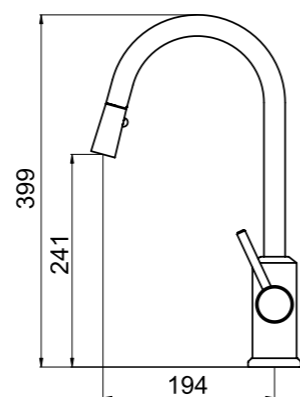

Смеситель для кухни, одно-рычажный, высота смесителя 399 мм, корпус смесителя и ручки — латунь, керамический картридж KEROX, двухфункциональная насадка, вытяжной излив, гибкая подводка, цвет — хром, гарантия 5 лет.

Z.LAZIO
65085601