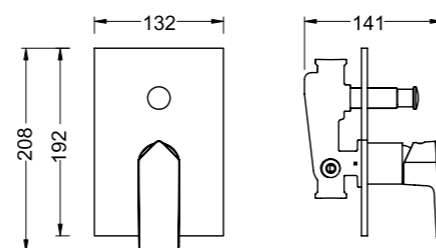

Z.MILANO 39025001

Смеситель для ванны/душа монтируемый в стену, однорычажный, корпус смесителя и ручки — латунь, керамический картридж KEROX, переключатель ванна/душ, цвет — хром, гарантия 5 лет.