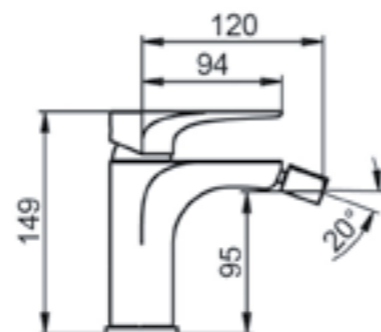

65007014

Смеситель для биде, однорычажный, без донного клапана, корпус смесителя и ручки — латунь, керамический картридж, аэратор Neoperl, гибкая подводка, цвет — чёрный матовый, гарантия 5 лет.