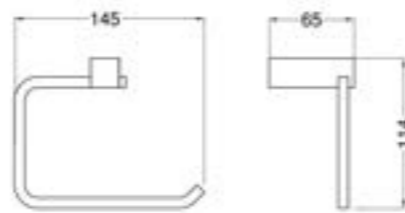

21106001

Держатель для туалетной бумаги, размер 145x65x114 мм, монтаж на стену, материал — латунь/сталь, цвет — хром, гарантия 5 лет.