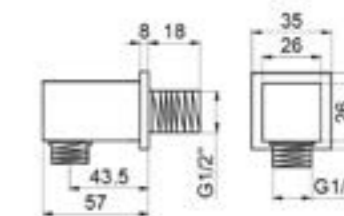

92312001

Угловое подключение душевого шланга, материал — латунь, цвет — хром, гарантия 5 лет.