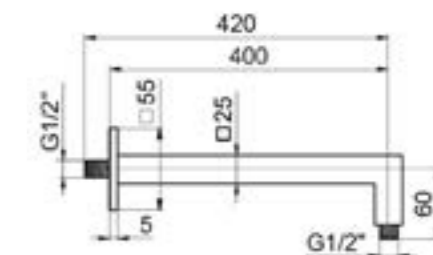

91614001

Держатель верхнего душа 404 мм, материал — латунь, цвет — хром, гарантия 5 лет.