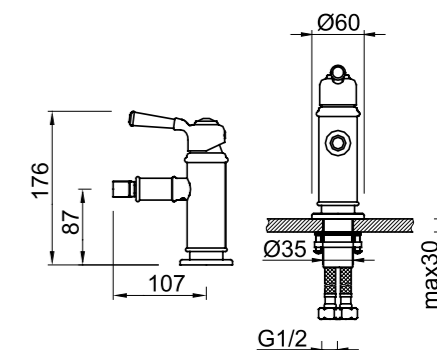

73007301

Смеситель для биде, однорычажный, без донного клапана, корпус смесителя — латунь, ручка — латунь/керамика, керамический картридж KEROX, аэратор Neoperl, гибкая подводка, цвет — хром, гарантия 5 лет.