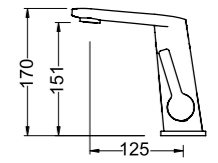

41003001

Смеситель для раковины, однорычажный, излив 125 мм, без донного клапана, корпус смесителя и ручки — латунь, керамический картридж KEROX, аэратор Neoperl, гибкая подводка, цвет — хром, гарантия 5 лет.