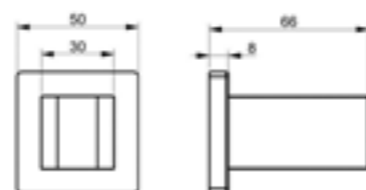

## ДУШЕВАЯ ПРОГРАММА

**94502001**

Душевой шланг, 1750 мм, цвет — хром, гарантия 2 года.

**94501001**

Душевой шланг, 1500 мм, цвет — хром, гарантия 2 года.

**92304001**

Держатель для гигиенического душа, монтаж на стену, материал — латунь, цвет — хром, гарантия 5 лет.