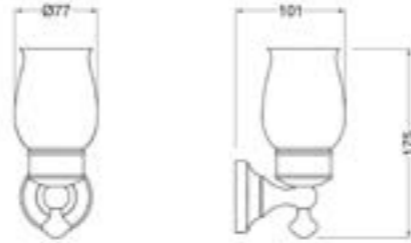

27102301

Стакан для зубных щеток — керамика, диаметр 65 мм, размер 77x101x175 мм, монтаж на стену, материал — латунь/керамика, уплотнительное пластиковое кольцо, цвет — хром, гарантия 5 лет.