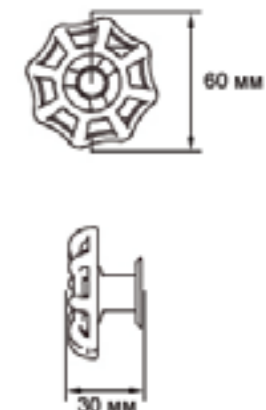

95701010

Ручка для смесителя Z.Modena, материал-латунь, цвет-белый, гарантия 5 лет.