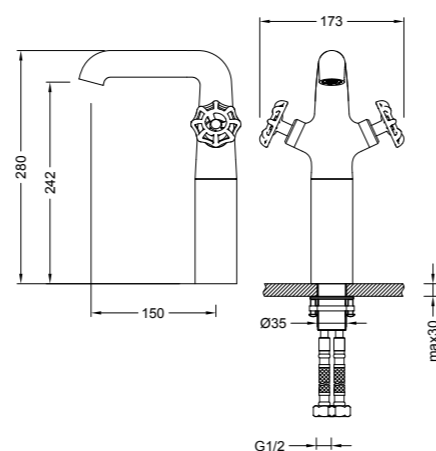

19094001

Смеситель высокий 280 мм для раковины, двухзахватный, излив 150 мм, без ручек, корпус смесителя — латунь, керамические картриджи Fluhs, аэратор Neoperl, гибкая подводка, цвет — хром, гарантия 5 лет.