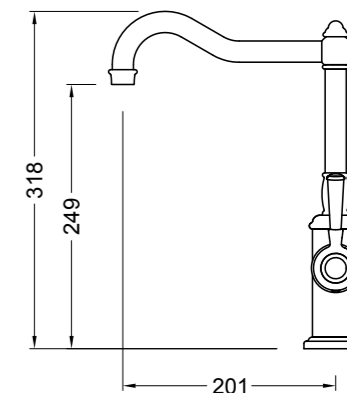

Смеситель для кухни, одно-рычажный, высота смесителя 318 мм, излив 201 мм, корпус смесителя — латунь, ручка — латунь/керамика, керамический картридж KEROX, аэратор Neoperl, гибкая подводка, цвет — золото, гарантия 5 лет.

Z.TARANTO
67085001