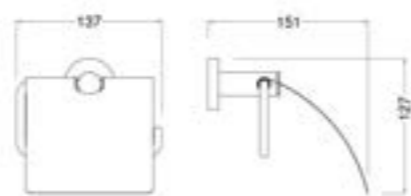

22106001

Держатель для туалетной бумаги с крышкой, размер 137x151x127 мм, монтаж на стену, материал — латунь/сталь, цвет — хром, гарантия 5 лет.