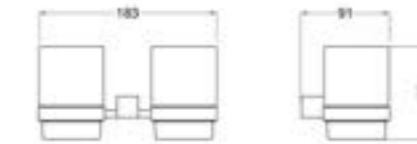

21119114

Двойной стакан для зубных щёток — матовое стекло, диаметр 70 мм, размер 183x91x95 мм, монтаж на стену, материал — латунь/стекло, уплотнительное пластиковое кольцо 2 шт, цвет — чёрный матовый, гарантия 5 лет.