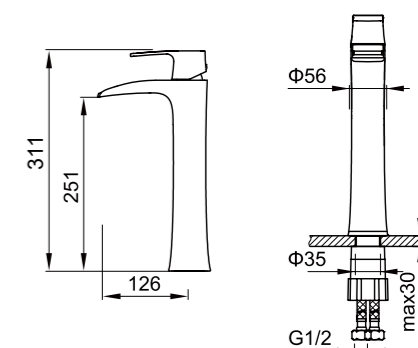

Смеситель высокий 311 мм для раковины, однорычажный, излив 126 мм, без донного клапана, корпус смесителя и ручки — латунь, керамический картридж KEROX, гибкая подводка, цвет — хром, гарантия 5 лет.