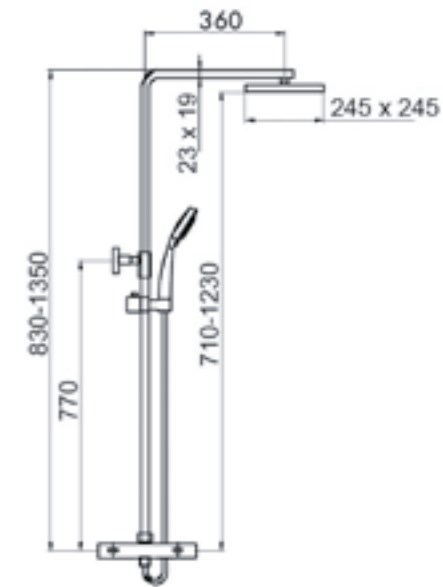

30031001

Душевая колонна с верхним душем 245x245 мм и термостатическим смесителем, ручной душ, душевой шланг 1500 мм, корпус смесителя — латунь, переключатель душ/ручной душ, цвет — хром, гарантия 5 лет