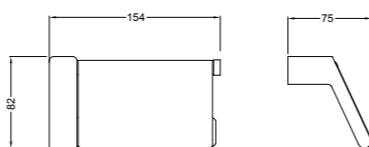

26106001

Держатель для туалетной бумаги с крышкой, размер 154x75x82 мм, монтаж на стену, материал — латунь/сталь, цвет — хром, гарантия 5 лет.