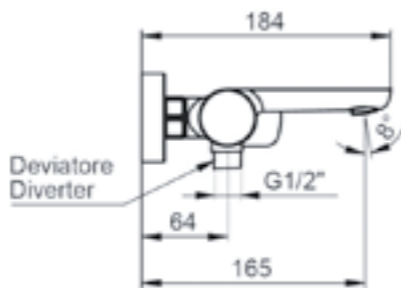

65002014

Смеситель для ванны/душа, однорычажный, излив 184 мм, корпус смесителя и ручки — латунь, керамический картридж, аэратор Neoperl, переключатель ванна/душ, цвет — чёрный матовый, гарантия 5 лет.