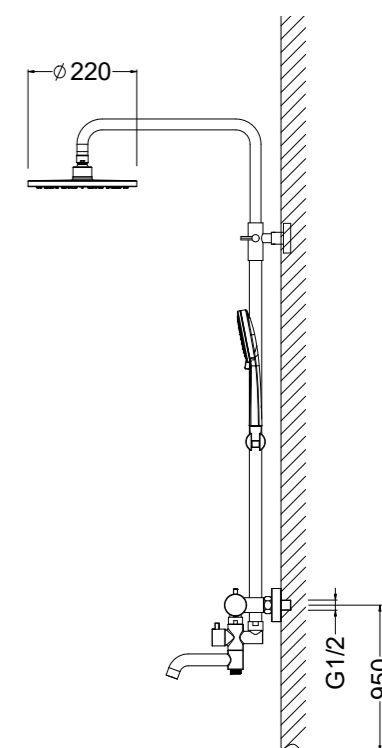

Z.PRATO 14051001

Душевая колонна с верхним душем диаметр 220 мм и термостатическим смесителем, излив 221 мм, ручной душ — три режима, душевой шланг 1500 мм, крепление ручного душа, расстояние между центрами 150 мм, корпус смесителя и ручки — латунь, аэратор Neoperl, переключатель душ/ручной душ, цвет — хром, гарантия 5 лет.