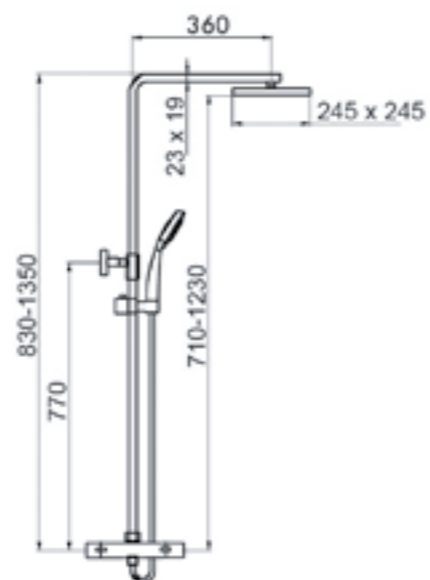

Z.LOMBARDIA 30031014

Душевая колонна с верхним душем 245x245 мм и термостатическим смесителем, ручной душ, душевой шланг 1500 мм, корпус смесителя — латунь, переключатель душ/ручной душ, цвет — чёрный матовый, гарантия 5 лет.