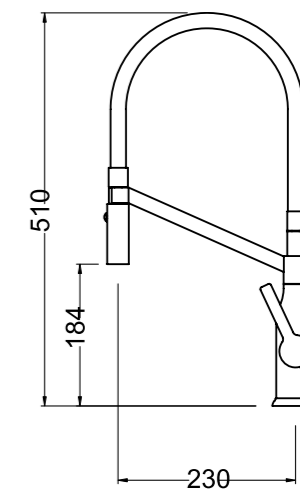

Смеситель для кухни, одно-рычажный, высота смесителя 510 мм, корпус смесителя и ручки — латунь, керамический картридж KEROX, двухфункциональная насадка, гибкий излив, гибкая подводка, цвет — хром, гарантия 5 лет.