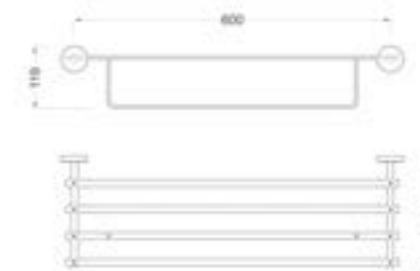

25115001

Полка для полотенец, размер 600x211x119 мм, монтаж на стену, материал — латунь, цвет — хром, гарантия 5 лет.