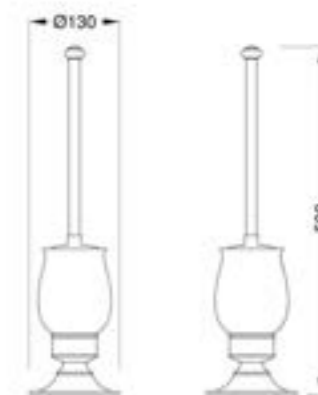

27110301

Набор напольный для WC — керамика, диаметр 130 мм, размер 130x130x500 мм, материал — латунь/керамика, уплотнительное пластиковое кольцо, цвет — хром, гарантия 5 лет.