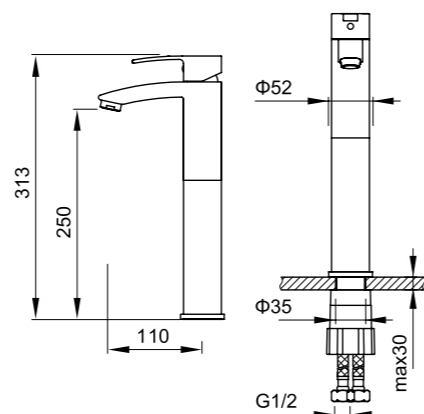

70004001

Смеситель высокий 313 мм для раковины, однорычажный, излив 110 мм, без донного клапана, корпус смесителя и ручки — латунь, керамический картридж KEROX, аэратор Neoperl, гибкая подводка, цвет — хром, гарантия 5 лет.