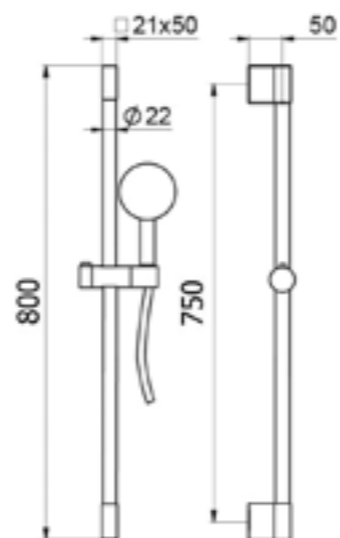

92310001

Душевая штанга с держателем ручного душа, 800 мм, с ручным душем — три режима, диаметр 100 мм, материал — пластик, с душевым шлангом, 1500 мм, цвет — хром, гарантия 5 лет.