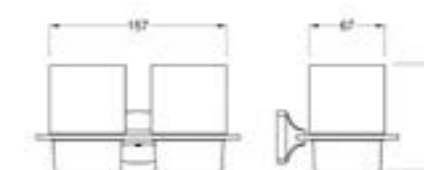

24119101

Двойной стакан для зубных щеток — матовое стекло, диаметр 70 мм, размер 157x107x95 мм, монтаж на стену, материал — латунь/стекло, уплотнительное пластиковое кольцо 2 шт, цвет — хром, гарантия 5 лет.