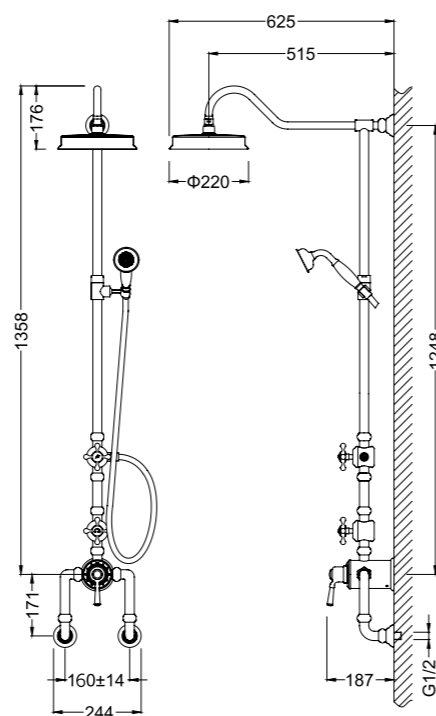

### 73032301

Душевая колонна с верхним душем диаметр 220 мм, ручной душ, душевой шланг 1500 мм, крепление ручного душа, расстояние между центрами 160 мм, адаптер на 150 мм, корпус смесителя — латунь, ручка — латунь/ керамика, керамический картридж KEROX, переключатель душ/ручной душ, цвет — хром, гарантия 5 лет.