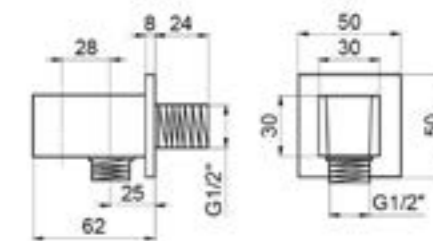

## Z.WALL

**92306001**

Угловое подключение душевого шланга с держателем для ручного душа, материал — латунь, цвет — хром, гарантия 5 лет.

**93610001**

Держатель верхнего душа 138 мм, материал — сталь, цвет — хром, гарантия 5 лет.