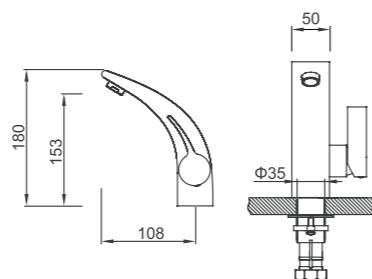

54003001

Смеситель для раковины, однорычажный, излив 108 мм, без донного клапана, корпус смесителя и ручки — латунь, керамический картридж KEROX, аэратор Neoperl, гибкая подводка, цвет — хром, гарантия 5 лет.